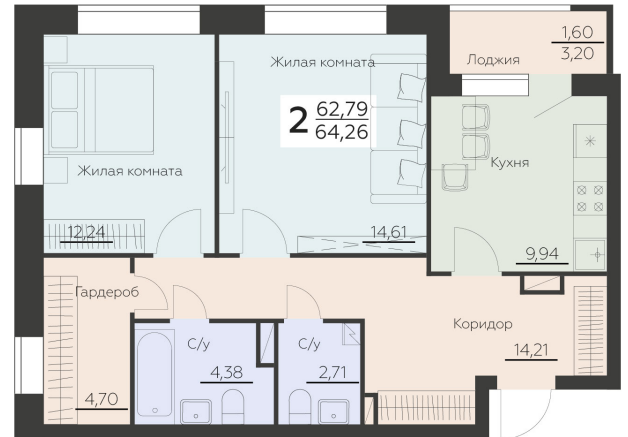

<https://rzv.ru/choice-flat/flat-6892230/>

г. Воронеж, Воронеж, ул. Ленинградская, 29Б

№ квартиры: 263

Этаж: 10

Площадь: 64.26 кв. м.

Стоимость м2: 143 700

Стоимость: 9 234 162

Действительно на: 17.04.2026

Расположение на этаже

Расположение на генплане