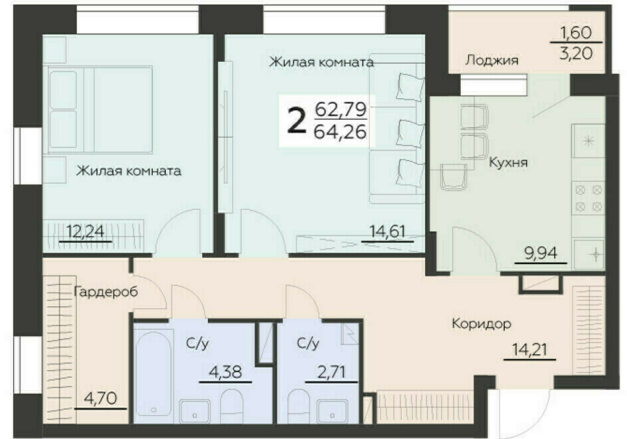

<https://rzv.ru/choice-flat/flat-6892230/>

г. Воронеж, Воронеж, Ленинградская 29Б

№ квартиры: 263

Этаж: 10

Площадь: 64.26 кв. м.

**Стоимость м2: 127 900**

**Стоимость: 8 218 854**

Действительно на: 23.02.2025

### Расположение на этаже

### Расположение на генплане