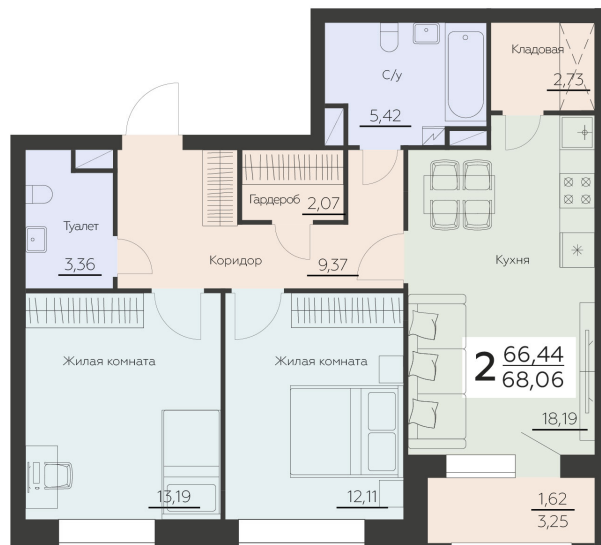

<https://rzv.ru/choice-flat/flat-6892231/>

г. Воронеж, Воронеж, ул. Ленинградская, 29Б

№ квартиры: 125

Этаж: 2

Площадь: 68.06 кв. м.

Стоимость м2: 144 900

Стоимость: 9 861 894

Действительно на: 18.04.2026

Расположение на этаже

Расположение на генплане