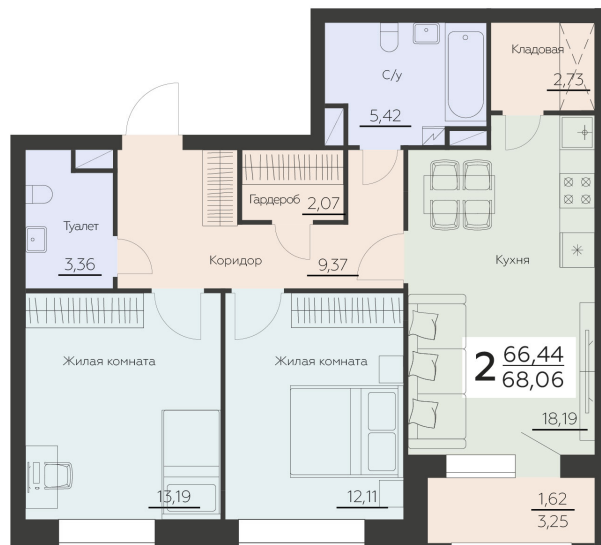

<https://rzv.ru/choice-flat/flat-6892231/>

г. Воронеж, Воронеж, ул. Ленинградская, 29Б

№ квартиры: 125

Этаж: 2

Площадь: 68.06 кв. м.

Стоимость м2: 145 400

Стоимость: 9 895 924

Действительно на: 26.06.2026

Расположение на этаже

Расположение на генплане