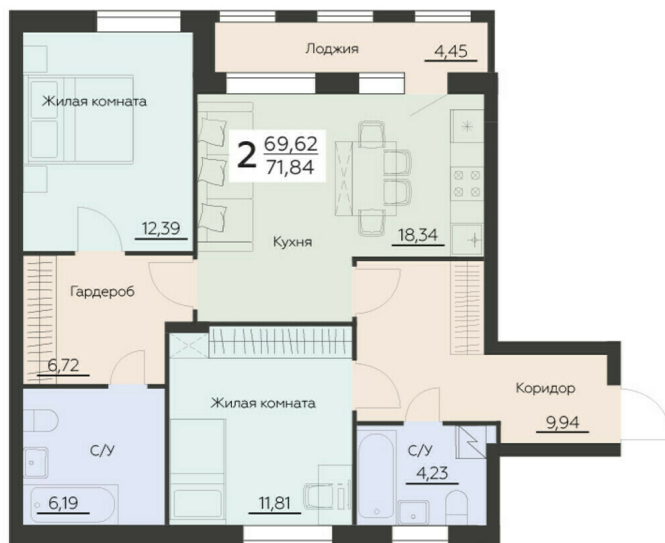

<https://rzv.ru/choice-flat/flat-6892232/>

г. Воронеж, Воронеж, Ленинградская 29Б

№ квартиры: 348

Этаж: 7

Площадь: 71.84 кв. м.

**Стоимость м2: 126 400**

**Стоимость: 9 080 576**

Действительно на: 23.02.2025

### Расположение на этаже

### Расположение на генплане