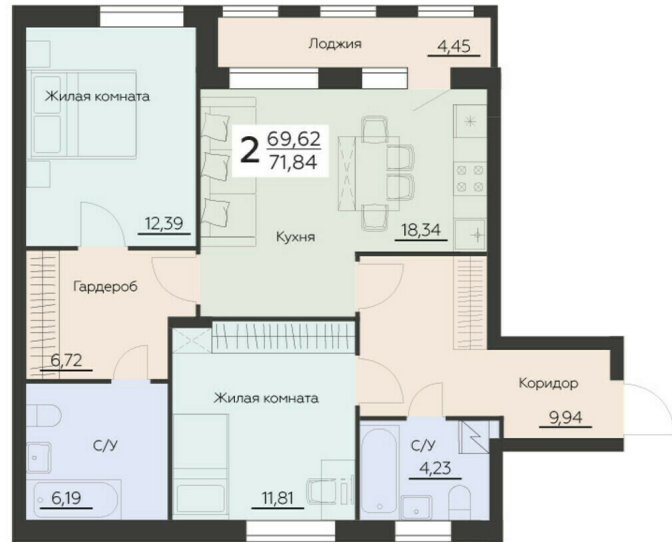

<https://rzv.ru/choice-flat/flat-6892233/>

г. Воронеж, Воронеж, Ленинградская 29Б

№ квартиры: 362

Этаж: 9

Площадь: 71.84 кв. м.

Стоимость м2: 126 400

Стоимость: 9 080 576

Действительно на: 23.02.2025

Расположение на этаже

Расположение на генплане