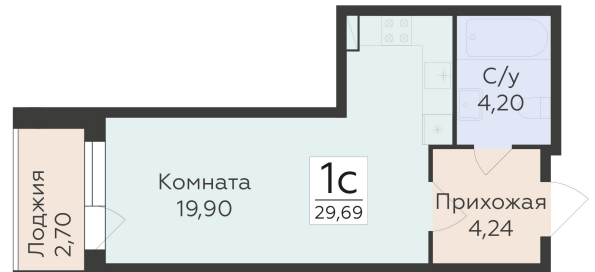

<https://rzv.ru/choice-flat/flat-6892271/>

г. Воронеж, г. Воронеж, ул. 45 стрелковой дивизии, зу259/27

№ квартиры: 1 278

Этаж: 3

Площадь: 29.69 кв. м.

Стоимость м2: 133 200

Стоимость: 3 954 708

Действительно на: 23.02.2025

Расположение на этаже

Расположение на генплане

Жилой комплекс Домино
ул. 45 Стрелковой дивизии, 259/27

позиция 5
2-й ЭТАЖИ

ДОМИНО
ЖИЛОЙ КОМПЛЕКС

Квартиры

ул. 45 Стрелковой дивизии ↑

ул. 9 Января ↑