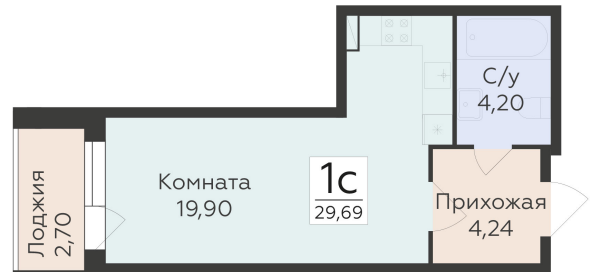

<https://rzv.ru/choice-flat/flat-6892272/>

г. Воронеж, г. Воронеж, ул. 45 стрелковой дивизии, зу259/27

№ квартиры: 1 304

Этаж: 5

Площадь: 29.69 кв. м.

**Стоимость м2: 124 200**

**Стоимость: 3 687 498**

Действительно на: 25.04.2025

## Расположение на этаже