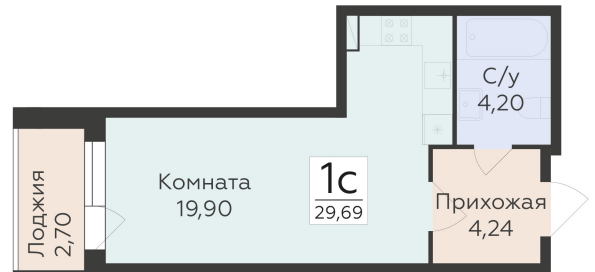

<https://rzv.ru/choice-flat/flat-6892274/>

г. Воронеж, Воронеж, ул. 45-й Стрелковой
Дивизии, 259/27

№ квартиры: 1 382

Этаж: 11

Площадь: 29.69 кв. м.

Стоимость м2: 135 000

Стоимость: 4 008 150

Действительно на: 28.04.2026

Расположение на этаже

Расположение на генплане