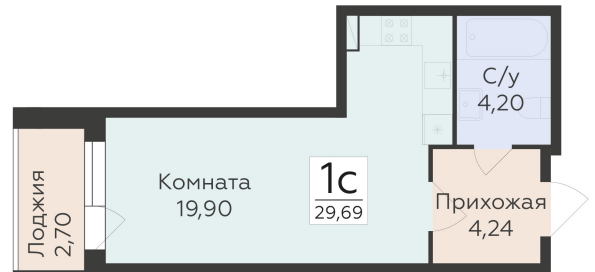

<https://rzv.ru/choice-flat/flat-6892274/>

г. Воронеж, Воронеж, ул. 45-й Стрелковой  
Дивизии, 259/27

№ квартиры: 1 382

Этаж: 11

Площадь: 29.69 кв. м.

**Стоимость м2: 140 000**

**Стоимость: 4 156 600**

Действительно на: 25.06.2026

## Расположение на этаже