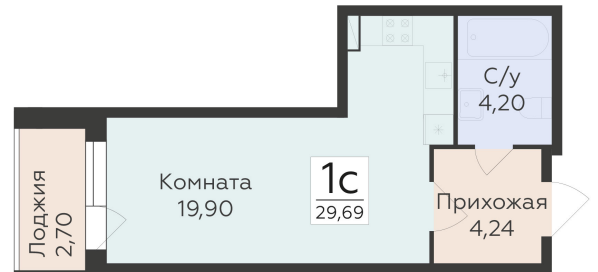

<https://rzv.ru/choice-flat/flat-6892274/>

г. Воронеж, г. Воронеж, ул. 45 стрелковой дивизии, зу259/27

№ квартиры: 1 382

Этаж: 11

Площадь: 29.69 кв. м.

Стоимость м2: 124 100

Стоимость: 3 684 529

Действительно на: 23.02.2025

Расположение на этаже

Расположение на генплане

Жилой комплекс Домино
ул. 45 Стрелковой дивизии, 259/27

позиция 5
2-й ЭТАЖИ

ДОМИНО
ЖИЛОЙ КОМПЛЕКС

Квартиры

ул. 45 Стрелковой дивизии ↑

ул. 9 Января ↑