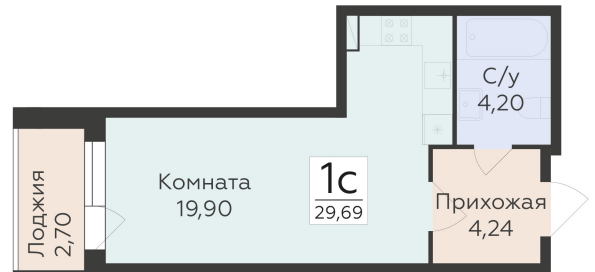

<https://rzv.ru/choice-flat/flat-6892275/>

г. Воронеж, Воронеж, ул. 45-й Стрелковой  
Дивизии, 259/27

№ квартиры: 1 408

Этаж: 13

Площадь: 29.69 кв. м.

**Стоимость м2: 135 000**

**Стоимость: 4 008 150**

Действительно на: 28.04.2026

## Расположение на этаже