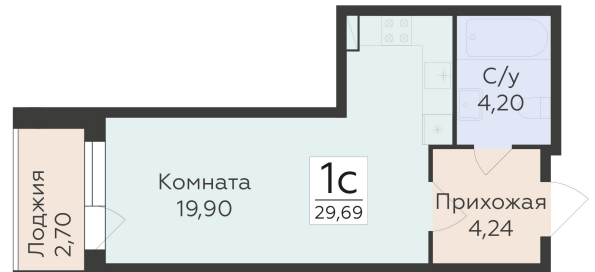

<https://rzv.ru/choice-flat/flat-6892275/>

г. Воронеж, г. Воронеж, ул. 45 стрелковой дивизии, зу259/27

№ квартиры: 1 408

Этаж: 13

Площадь: 29.69 кв. м.

Стоимость м2: 126 500

Стоимость: 3 755 785

Действительно на: 25.04.2025

Расположение на этаже

Расположение на генплане