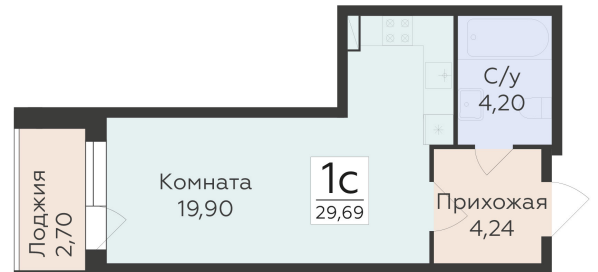

<https://rzv.ru/choice-flat/flat-6892275/>

г. Воронеж, г. Воронеж, ул. 45 стрелковой дивизии, зу259/27

№ квартиры: 1 408

Этаж: 13

Площадь: 29.69 кв. м.

**Стоимость м2: 124 100**

**Стоимость: 3 684 529**

Действительно на: 23.02.2025

## Расположение на этаже