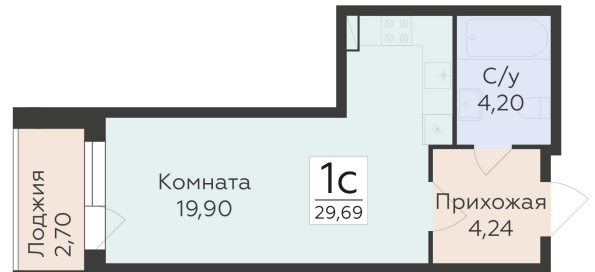

<https://rzv.ru/choice-flat/flat-6892276/>

г. Воронеж, г. Воронеж, ул. 45 стрелковой дивизии, зу259/27

№ квартиры: 1 421

Этаж: 14

Площадь: 29.69 кв. м.

**Стоимость м2: 126 500**

**Стоимость: 3 755 785**

Действительно на: 06.04.2025

## Расположение на этаже