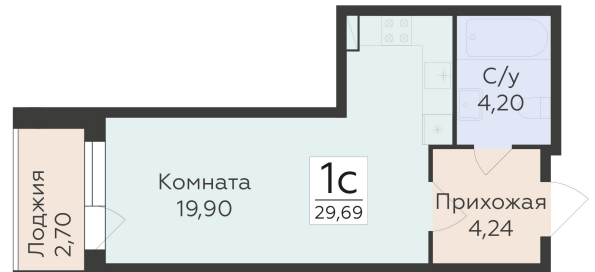

<https://rzv.ru/choice-flat/flat-6892276/>

г. Воронеж,

№ квартиры: 1 421

Этаж: 14

Площадь: 29.69 кв. м.

Стоимость м2: 126 500

Стоимость: 3 755 785

Действительно на: 09.09.2025

Расположение на этаже

Расположение на генплане