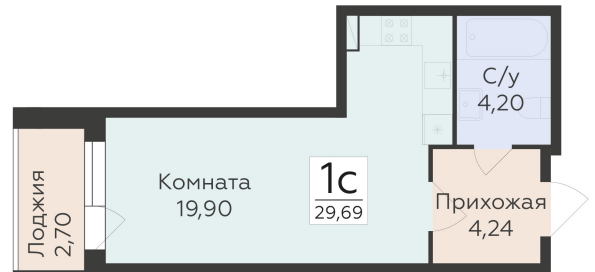

<https://rzv.ru/choice-flat/flat-6892276/>

г. Воронеж, Воронеж, ул. 45-й Стрелковой
Дивизии, 259/27

№ квартиры: 1 421

Этаж: 14

Площадь: 29.69 кв. м.

Стоимость м2: 135 000

Стоимость: 4 008 150

Действительно на: 28.04.2026

Расположение на этаже

Расположение на генплане