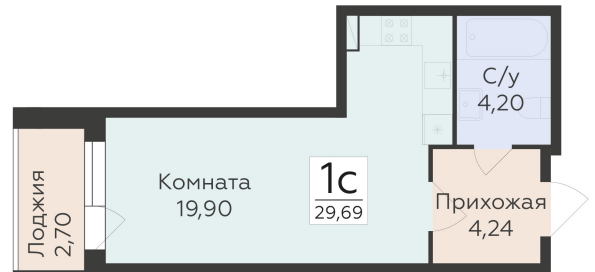

<https://rzv.ru/choice-flat/flat-6892276/>

г. Воронеж, Воронеж, ул. 45-й Стрелковой
Дивизии, 259/27

№ квартиры: 1 421

Этаж: 14

Площадь: 29.69 кв. м.

Стоимость м2: 140 000

Стоимость: 4 156 600

Действительно на: 25.06.2026

Расположение на этаже

Расположение на генплане