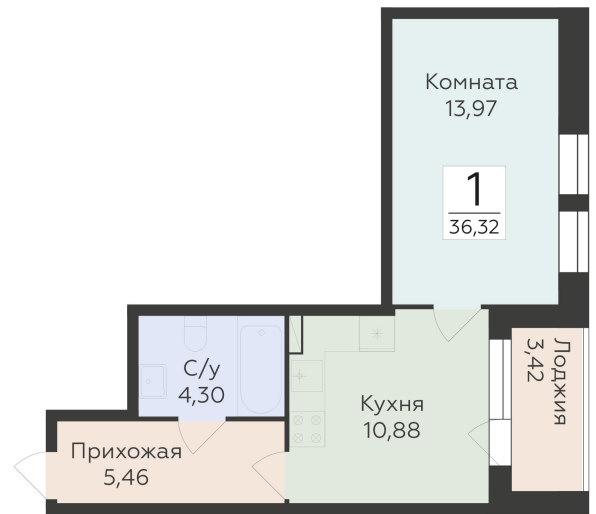

<https://rzv.ru/choice-flat/flat-6892285/>

г. Воронеж, г. Воронеж, ул. 45 стрелковой дивизии, зу259/27

№ квартиры: 1 270

Этаж: 3

Площадь: 36.32 кв. м.

Стоимость м2: 122 400

Стоимость: 4 445 568

Действительно на: 25.04.2025

Расположение на этаже

Расположение на генплане