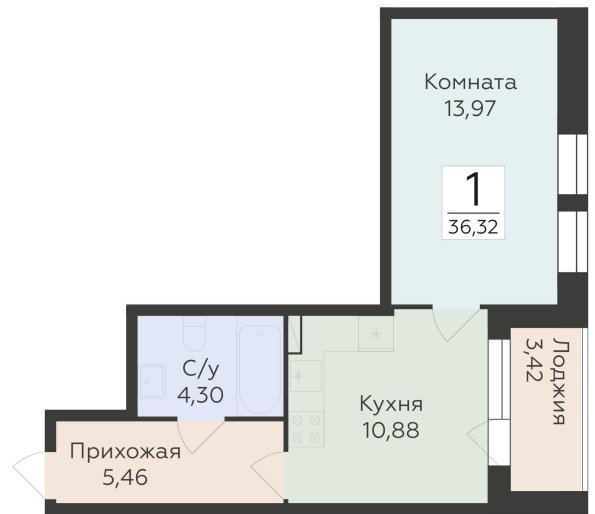

<https://rzv.ru/choice-flat/flat-6892285/>

г. Воронеж, г. Воронеж, ул. 45 стрелковой дивизии, зу259/27

№ квартиры: 1 270

Этаж: 3

Площадь: 36.32 кв. м.

**Стоимость м2: 120 100**

**Стоимость: 4 362 032**

Действительно на: 23.02.2025

## Расположение на этаже

## Расположение на генплане

Жилой комплекс Домино  
ул. 45 Стрелковой дивизии, 259/27

позиция 5  
2-й ЭТАЖИ

ДОМИНО  
ЖИЛОЙ КОМПЛЕКС

Квартиры

ул. 45 Стрелковой дивизии ↑

ул. Космонавтов ↓