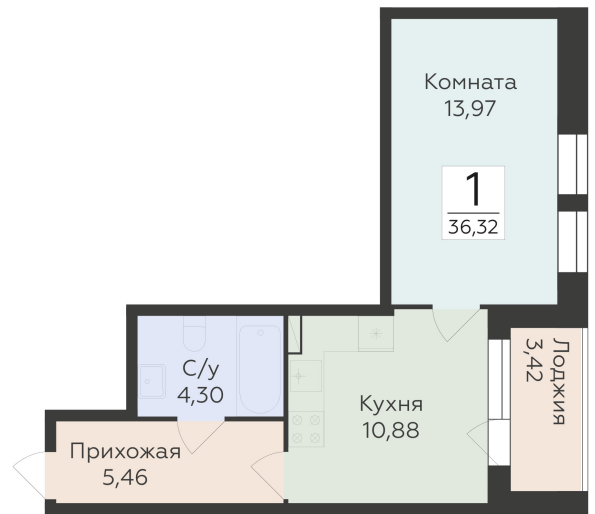

<https://rzv.ru/choice-flat/flat-6892286/>

г. Воронеж, Воронеж, ул. 45-й Стрелковой
Дивизии, 259/27

№ квартиры: 1 283

Этаж: 4

Площадь: 36.32 кв. м.

Стоимость м2: 135 900

Стоимость: 4 935 888

Действительно на: 08.07.2026

Расположение на этаже

Расположение на генплане