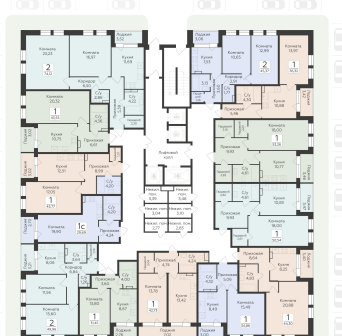

Расположение на этаже

Расположение на генплане

позиция 5
2-й ЭТАЖИ

ДОМИНО
ЖИЛОЙ КОМПЛЕКС

Квартиры

ул. 45 Стрелковой дивизии ↑