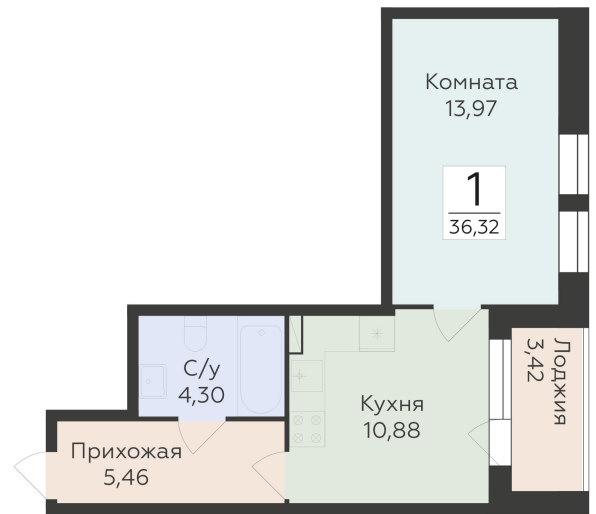

<https://rzv.ru/choice-flat/flat-6892286/>

г. Воронеж, г. Воронеж, ул. 45 стрелковой дивизии, зу259/27

№ квартиры: 1 283

Этаж: 4

Площадь: 36.32 кв. м.

Стоимость м2: 122 400

Стоимость: 4 445 568

Действительно на: 25.04.2025

Расположение на этаже

Расположение на генплане