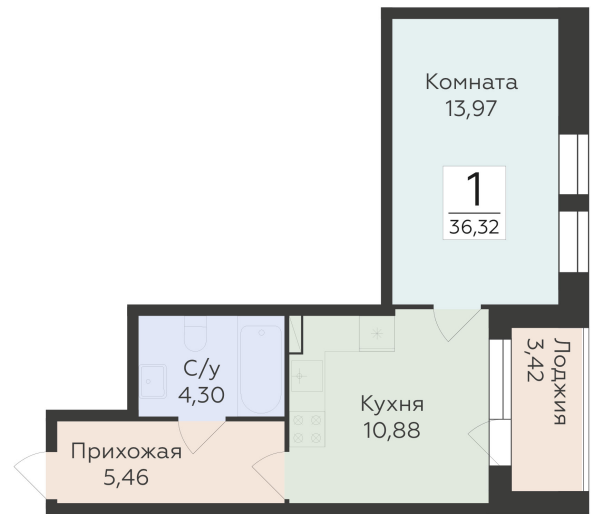

<https://rzv.ru/choice-flat/flat-6892288/>

г. Воронеж, Воронеж, ул. 45-й Стрелковой  
Дивизии, 259/27

№ квартиры: 1 322

Этаж: 7

Площадь: 36.32 кв. м.

**Стоимость м2: 130 900**

**Стоимость: 4 754 288**

Действительно на: 28.04.2026

## Расположение на этаже

## Расположение на генплане