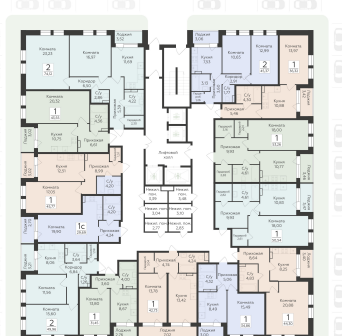

Расположение на этаже

Расположение на генплане

позиция 5
2-й ЭТАЖИ

ДОМИНО
ЖИЛОЙ КОМПЛЕКС

Квартиры

ул. 45 Стрелковой дивизии ↑

ул. 9 Января ↑