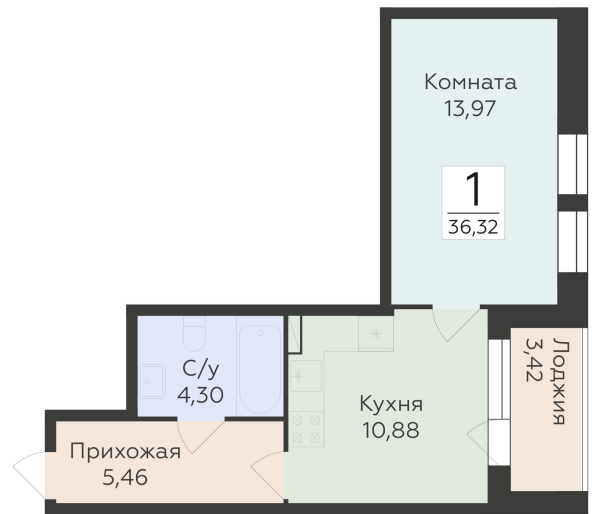

<https://rzv.ru/choice-flat/flat-6892288/>

г. Воронеж, г. Воронеж, ул. 45 стрелковой дивизии, зу259/27

№ квартиры: 1 322

Этаж: 7

Площадь: 36.32 кв. м.

**Стоимость м2: 122 400**

**Стоимость: 4 445 568**

Действительно на: 25.04.2025

## Расположение на этаже

## Расположение на генплане