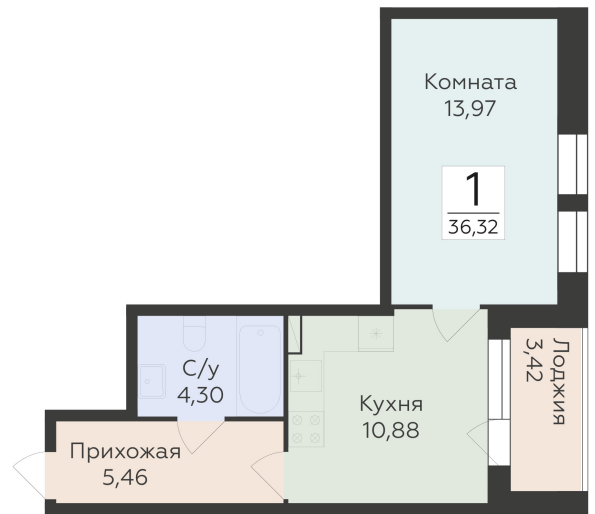

<https://rzv.ru/choice-flat/flat-6892289/>

г. Воронеж, Воронеж, ул. 45-й Стрелковой
Дивизии, 259/27

№ квартиры: 1 348

Этаж: 9

Площадь: 36.32 кв. м.

Стоимость м2: 135 900

Стоимость: 4 935 888

Действительно на: 08.07.2026

Расположение на этаже

Расположение на генплане