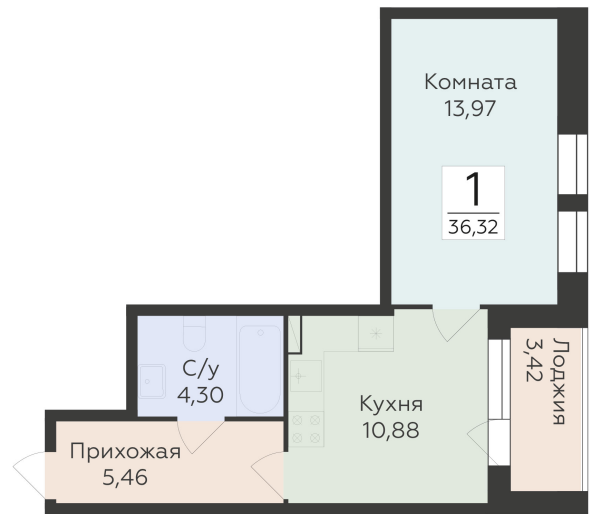

<https://rzv.ru/choice-flat/flat-6892289/>

г. Воронеж, г. Воронеж, ул. 45 стрелковой дивизии, зу259/27

№ квартиры: 1 348

Этаж: 9

Площадь: 36.32 кв. м.

**Стоимость м2: 120 100**

**Стоимость: 4 362 032**

Действительно на: 23.02.2025

## Расположение на этаже

## Расположение на генплане

Жилой комплекс Домино  
ул. 45 Стрелковой дивизии, 259/27

позиция 5  
2-й ЭТАЖИ

ДОМИНО  
ЖИЛОЙ КОМПЛЕКС

Квартиры

ул. 45 Стрелковой дивизии ↑

ул. 9 Января ↑

ул. Космонавтов ↑