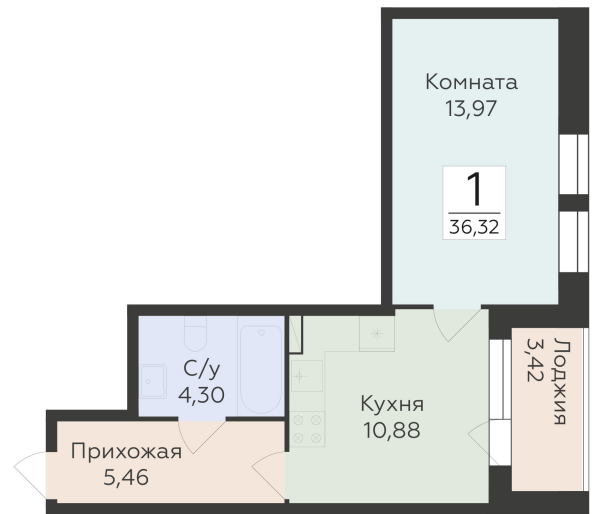

<https://rzv.ru/choice-flat/flat-6892289/>

г. Воронеж, г. Воронеж, ул. 45 стрелковой дивизии, зу259/27

№ квартиры: 1 348

Этаж: 9

Площадь: 36.32 кв. м.

Стоимость м2: 122 400

Стоимость: 4 445 568

Действительно на: 25.04.2025

Расположение на этаже

Расположение на генплане