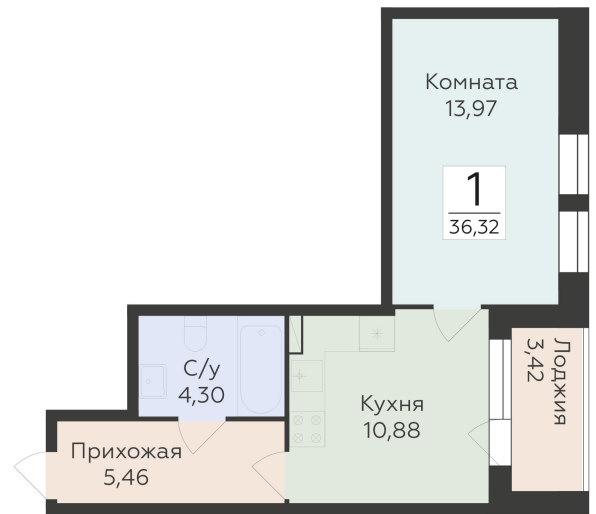

<https://rzv.ru/choice-flat/flat-6892290/>

г. Воронеж, г. Воронеж, ул. 45 стрелковой дивизии, зу259/27

№ квартиры: 1 374

Этаж: 11

Площадь: 36.32 кв. м.

**Стоимость м2: 122 400**

**Стоимость: 4 445 568**

Действительно на: 25.04.2025

## Расположение на этаже

## Расположение на генплане