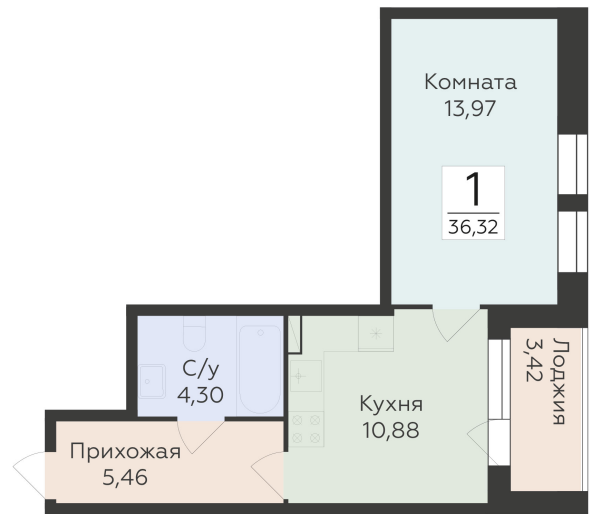

<https://rzv.ru/choice-flat/flat-6892290/>

г. Воронеж, г. Воронеж, ул. 45 стрелковой дивизии, зу259/27

№ квартиры: 1 374

Этаж: 11

Площадь: 36.32 кв. м.

Стоимость м2: 120 100

Стоимость: 4 362 032

Действительно на: 23.02.2025

Расположение на этаже

Расположение на генплане

Жилой комплекс Домино
ул. 45 Стрелковой дивизии, 259/27

позиция 5
2-й ЭТАЖИ

ДОМИНО
ЖИЛОЙ КОМПЛЕКС

Квартиры

ул. 45 Стрелковой дивизии ↑

ул. Копейникова ↓