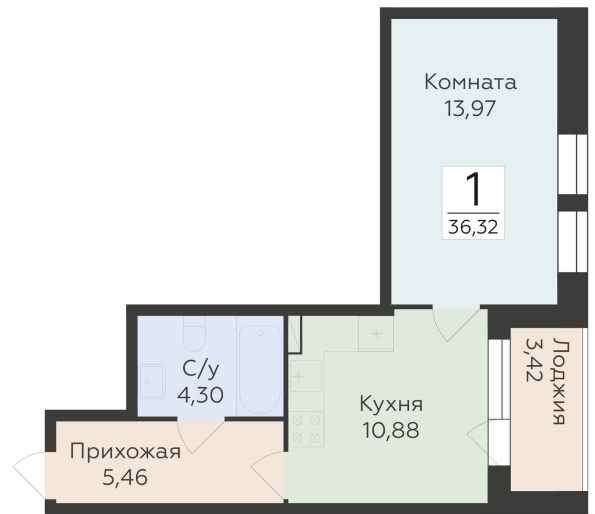

<https://rzv.ru/choice-flat/flat-6892291/>

г. Воронеж, г. Воронеж, ул. 45 стрелковой дивизии, зу259/27

№ квартиры: 1 400

Этаж: 13

Площадь: 36.32 кв. м.

Стоимость м2: 120 100

Стоимость: 4 362 032

Действительно на: 23.02.2025

Расположение на этаже

Расположение на генплане

Жилой комплекс Домино
ул. 45 Стрелковой дивизии, 259/27

позиция 5
2-й ЭТАЖИ

ДОМИНО
ЖИЛОЙ КОМПЛЕКС

Квартиры

ул. 45 Стрелковой дивизии ↑

ул. Копейникова ↓