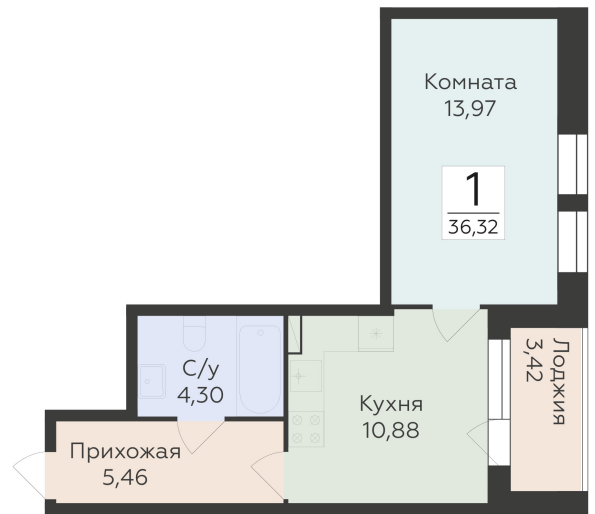

<https://rzv.ru/choice-flat/flat-6892291/>

г. Воронеж, Воронеж, ул. 45-й Стрелковой
Дивизии, 259/27

№ квартиры: 1 400

Этаж: 13

Площадь: 36.32 кв. м.

Стоимость м2: 130 900

Стоимость: 4 754 288

Действительно на: 28.04.2026

Расположение на этаже

Расположение на генплане