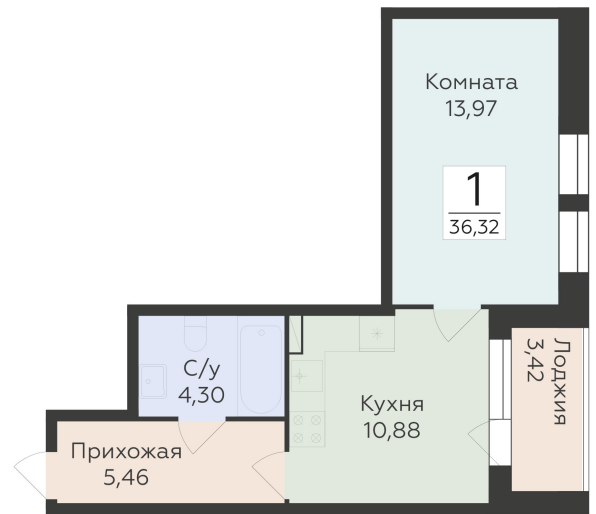

<https://rzv.ru/choice-flat/flat-6892291/>

г. Воронеж, г. Воронеж, ул. 45 стрелковой дивизии, зу259/27

№ квартиры: 1 400

Этаж: 13

Площадь: 36.32 кв. м.

**Стоимость м2: 122 400**

**Стоимость: 4 445 568**

Действительно на: 25.04.2025

## Расположение на этаже

## Расположение на генплане