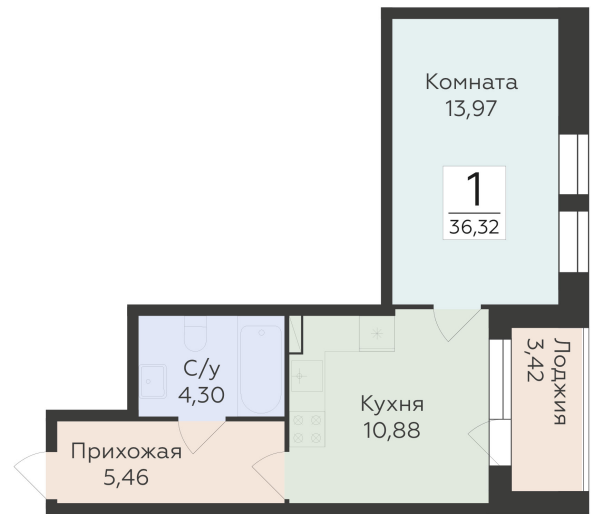

<https://rzv.ru/choice-flat/flat-6892291/>

г. Воронеж, Воронеж, ул. 45-й Стрелковой
Дивизии, 259/27

№ квартиры: 1 400

Этаж: 13

Площадь: 36.32 кв. м.

Стоимость м2: 135 900

Стоимость: 4 935 888

Действительно на: 08.07.2026

Расположение на этаже

Расположение на генплане