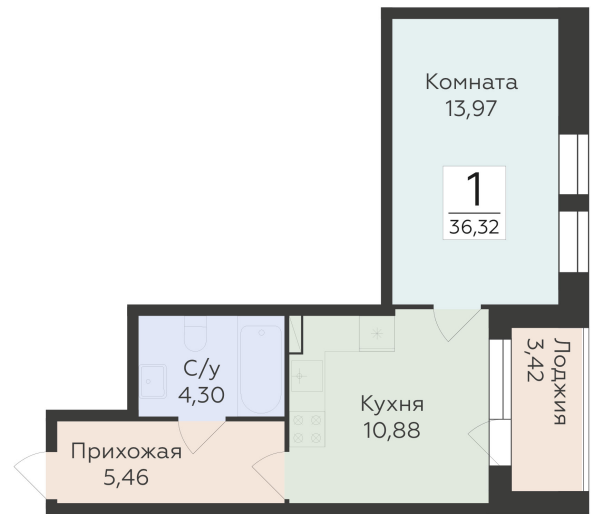

<https://rzv.ru/choice-flat/flat-6892292/>

г. Воронеж, г. Воронеж, ул. 45 стрелковой дивизии, зу259/27

№ квартиры: 1 413

Этаж: 14

Площадь: 36.32 кв. м.

Стоимость м2: 120 100

Стоимость: 4 362 032

Действительно на: 23.02.2025

Расположение на этаже

Расположение на генплане

Жилой комплекс Домино
ул. 45 Стрелковой дивизии, 259/27

позиция 5
2-й ЭТАЖИ

ДОМИНО
ЖИЛОЙ КОМПЛЕКС

Квартиры

ул. 45 Стрелковой дивизии ↑

ул. 9 Января ↑