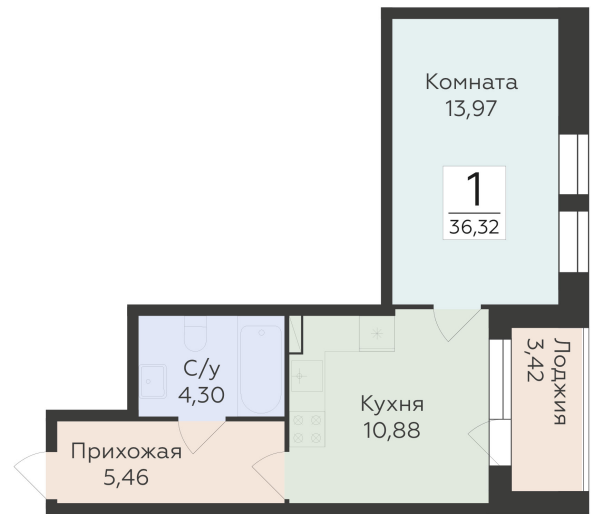

<https://rzv.ru/choice-flat/flat-6892292/>

г. Воронеж, Воронеж, ул. 45-й Стрелковой  
Дивизии, 259/27

№ квартиры: 1 413

Этаж: 14

Площадь: 36.32 кв. м.

**Стоимость м2: 130 900**

**Стоимость: 4 754 288**

Действительно на: 28.04.2026

## Расположение на этаже

## Расположение на генплане