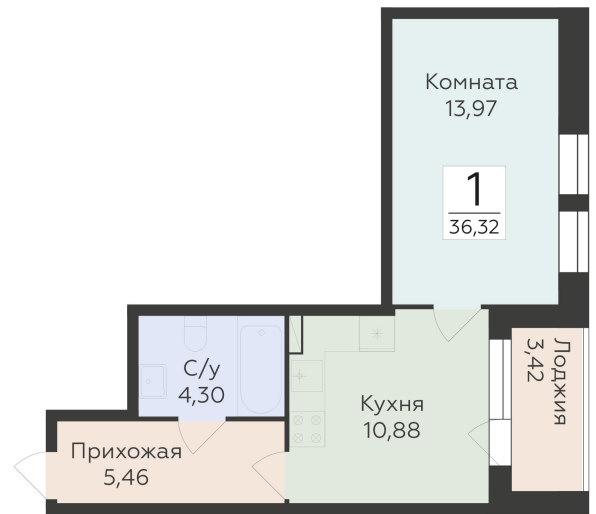

<https://rzv.ru/choice-flat/flat-6892292/>

г. Воронеж, г. Воронеж, ул. 45 стрелковой дивизии, зу259/27

№ квартиры: 1 413

Этаж: 14

Площадь: 36.32 кв. м.

Стоимость м2: 122 400

Стоимость: 4 445 568

Действительно на: 25.04.2025

Расположение на этаже

Расположение на генплане