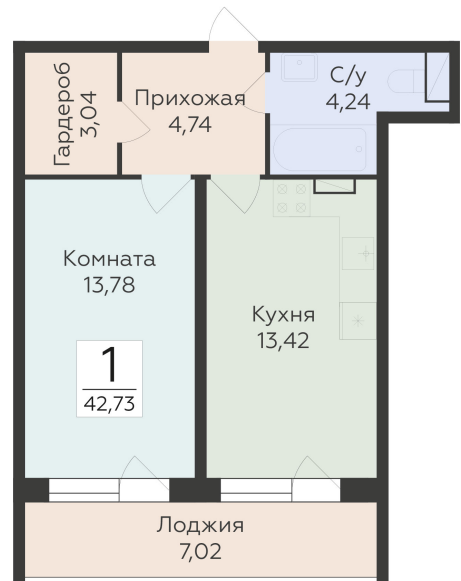

<https://rzv.ru/choice-flat/flat-6892295/>

г. Воронеж, Воронеж, ул. 45-й Стрелковой
Дивизии, 259/27

№ квартиры: 1 353

Этаж: 9

Площадь: 42.73 кв. м.

Стоимость м2: 129 000

Стоимость: 5 512 170

Действительно на: 28.04.2026

Расположение на этаже

Расположение на генплане