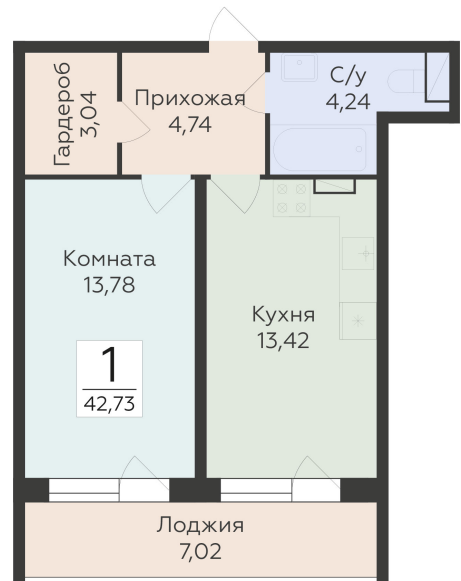

<https://rzv.ru/choice-flat/flat-6892296/>

г. Воронеж, Воронеж, ул. 45-й Стрелковой  
Дивизии, 259/27

№ квартиры: 1 379

Этаж: 11

Площадь: 42.73 кв. м.

**Стоимость м2: 134 000**

**Стоимость: 5 725 820**

Действительно на: 27.06.2026

## Расположение на этаже

## Расположение на генплане