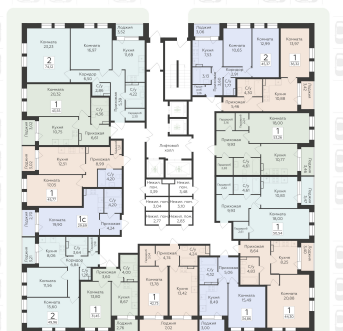

<https://rzv.ru/choice-flat/flat-6892297/>

г. Воронеж, г. Воронеж, ул. 45 стрелковой дивизии, зу259/27

№ квартиры: 1 405

Этаж: 13

Площадь: 42.73 кв. м.

Стоимость м2: 119 800

Стоимость: 5 119 054

Действительно на: 23.02.2025

Расположение на этаже

Расположение на генплане

Жилой комплекс Домино
ул. 45 Стрелковой дивизии, 259/27

позиция 5
2-й ЭТАЖИ

ДОМИНО
ЖИЛОЙ КОМПЛЕКС

Квартиры

ул. 45 Стрелковой дивизии ↑

ул. 9 Января ↑