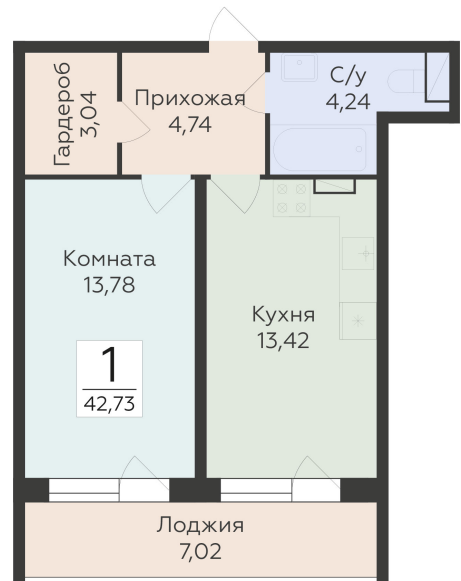

<https://rzv.ru/choice-flat/flat-6892297/>

г. Воронеж, Воронеж, ул. 45-й Стрелковой
Дивизии, 259/27

№ квартиры: 1 405

Этаж: 13

Площадь: 42.73 кв. м.

Стоимость м2: 129 000

Стоимость: 5 512 170

Действительно на: 28.04.2026

Расположение на этаже

Расположение на генплане