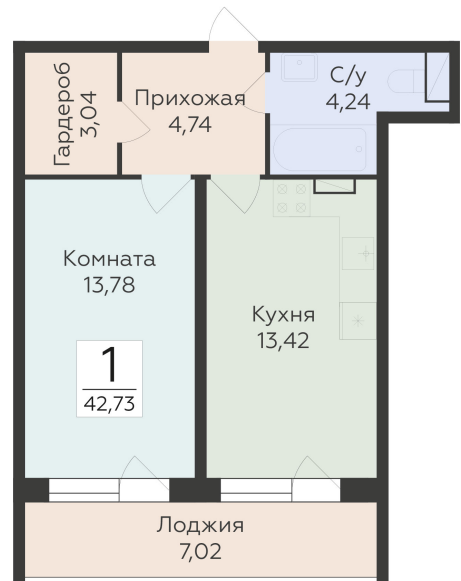

<https://rzv.ru/choice-flat/flat-6892299/>

г. Воронеж, Воронеж, ул. 45-й Стрелковой
Дивизии, 259/27

№ квартиры: 1 262

Этаж: 2

Площадь: 42.73 кв. м.

Стоимость м2: 134 000

Стоимость: 5 725 820

Действительно на: 27.06.2026

Расположение на этаже

Расположение на генплане