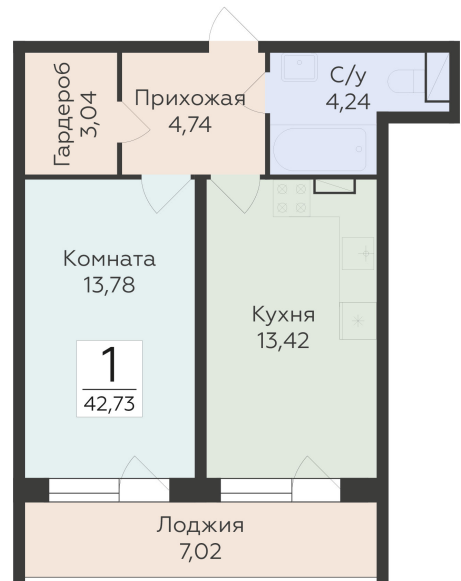

<https://rzv.ru/choice-flat/flat-6892299/>

г. Воронеж, г. Воронеж, ул. 45 стрелковой дивизии, зу259/27

№ квартиры: 1 262

Этаж: 2

Площадь: 42.73 кв. м.

Стоимость м2: 119 800

Стоимость: 5 119 054

Действительно на: 23.02.2025

Расположение на этаже

Расположение на генплане

Жилой комплекс Домино
ул. 45 Стрелковой дивизии, 259/27

позиция 5
2-й ЭТАЖИ

ДОМИНО
ЖИЛОЙ КОМПЛЕКС

Квартиры

ул. 45 Стрелковой дивизии

ул. 9 Января