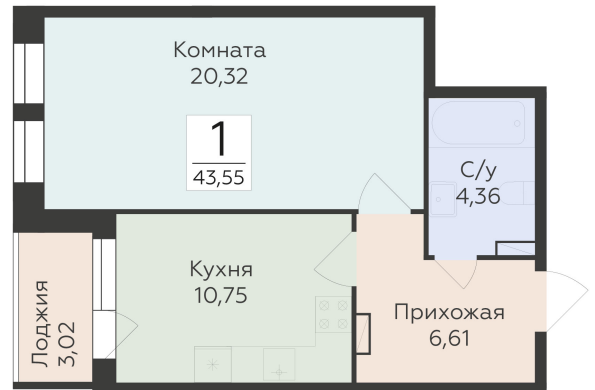

<https://rzv.ru/choice-flat/flat-6892300/>

г. Воронеж, г. Воронеж, ул. 45 стрелковой дивизии, зу259/27

№ квартиры: 1 267

Этаж: 2

Площадь: 43.55 кв. м.

**Стоимость м2: 119 850**

**Стоимость: 5 219 468**

Действительно на: 25.04.2025

## Расположение на этаже

## Расположение на генплане