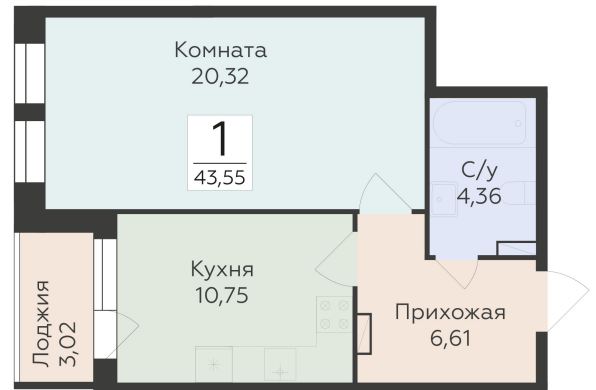

<https://rzv.ru/choice-flat/flat-6892300/>

г. Воронеж, г. Воронеж, ул. 45 стрелковой дивизии, зу259/27

№ квартиры: 1 267

Этаж: 2

Площадь: 43.55 кв. м.

Стоимость м2: 118 900

Стоимость: 5 178 095

Действительно на: 23.02.2025

Расположение на этаже

Расположение на генплане

Жилой комплекс Домино
ул. 45 Стрелковой дивизии, 259/27

позиция 5
2-й ЭТАЖИ

ДОМИНО
ЖИЛОЙ КОМПЛЕКС

Квартиры

ул. 45 Стрелковой дивизии ↑

ул. 9 Января ↑