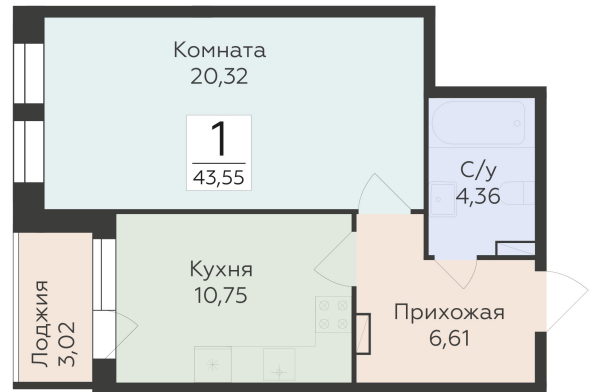

<https://rzv.ru/choice-flat/flat-6892300/>

г. Воронеж, Воронеж, ул. 45-й Стрелковой  
Дивизии, 259/27

№ квартиры: 1 267

Этаж: 2

Площадь: 43.55 кв. м.

**Стоимость м2: 128 350**

**Стоимость: 5 589 643**

Действительно на: 28.04.2026

## Расположение на этаже

## Расположение на генплане