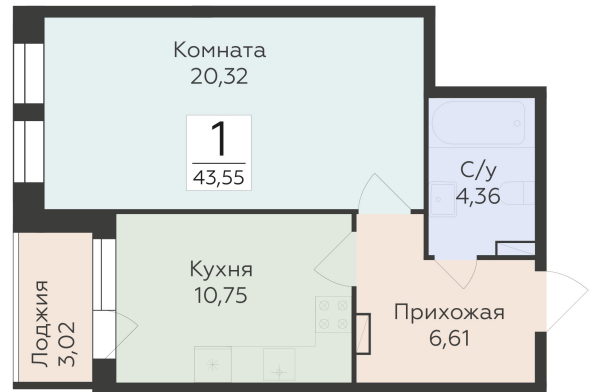

<https://rzv.ru/choice-flat/flat-6892300/>

г. Воронеж, Воронеж, ул. 45-й Стрелковой  
Дивизии, 259/27

№ квартиры: 1 267

Этаж: 2

Площадь: 43.55 кв. м.

**Стоимость м2: 133 350**

**Стоимость: 5 807 393**

Действительно на: 27.06.2026

## Расположение на этаже

## Расположение на генплане