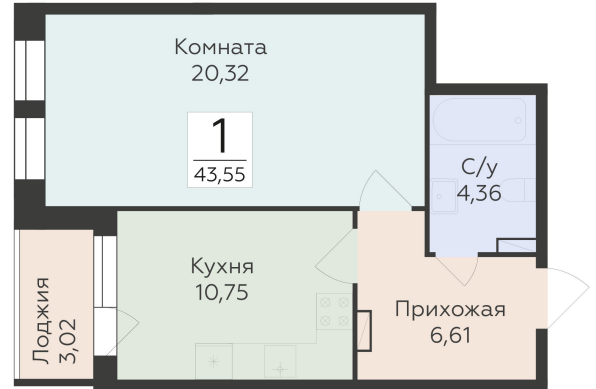

<https://rzv.ru/choice-flat/flat-6892301/>

г. Воронеж, Воронеж, ул. 45-й Стрелковой  
Дивизии, 259/27

№ квартиры: 1 280

Этаж: 3

Площадь: 43.55 кв. м.

**Стоимость м2: 128 350**

**Стоимость: 5 589 643**

Действительно на: 28.04.2026

## Расположение на этаже

## Расположение на генплане