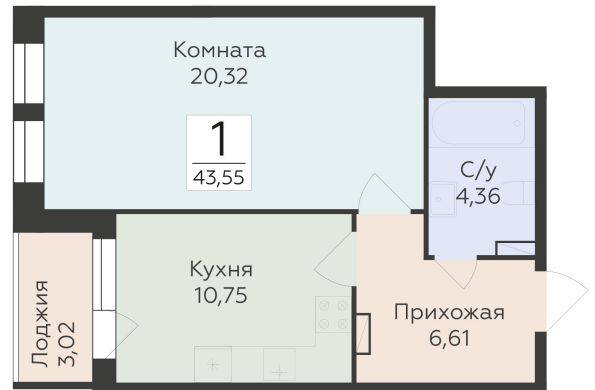

<https://rzv.ru/choice-flat/flat-6892301/>

г. Воронеж, Воронеж, ул. 45-й Стрелковой  
Дивизии, 259/27

№ квартиры: 1 280

Этаж: 3

Площадь: 43.55 кв. м.

**Стоимость м2: 133 350**

**Стоимость: 5 807 393**

Действительно на: 27.06.2026

## Расположение на этаже

## Расположение на генплане