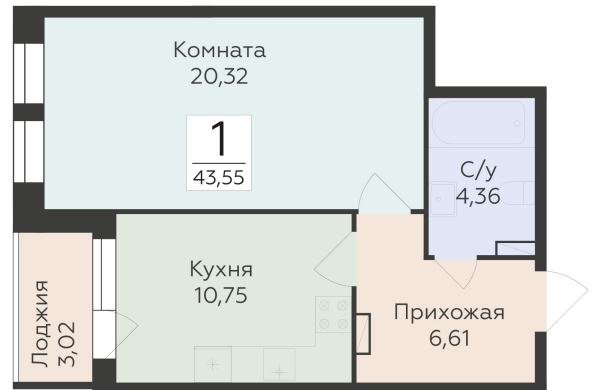

<https://rzv.ru/choice-flat/flat-6892301/>

г. Воронеж, г. Воронеж, ул. 45 стрелковой дивизии, зу259/27

№ квартиры: 1 280

Этаж: 3

Площадь: 43.55 кв. м.

Стоимость м2: 118 900

Стоимость: 5 178 095