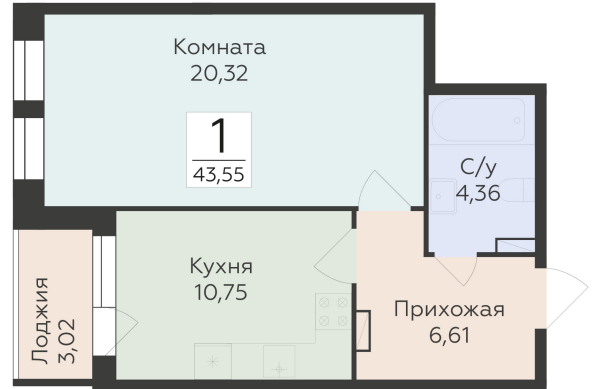

<https://rzv.ru/choice-flat/flat-6892302/>

г. Воронеж, Воронеж, ул. 45-й Стрелковой  
Дивизии, 259/27

№ квартиры: 1 306

Этаж: 5

Площадь: 43.55 кв. м.

**Стоимость м2: 128 350**

**Стоимость: 5 589 643**

Действительно на: 28.04.2026

## Расположение на этаже

## Расположение на генплане