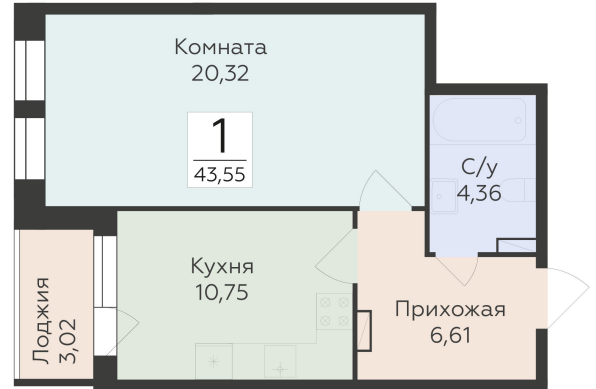

<https://rzv.ru/choice-flat/flat-6892302/>

г. Воронеж, Воронеж, ул. 45-й Стрелковой
Дивизии, 259/27

№ квартиры: 1 306

Этаж: 5

Площадь: 43.55 кв. м.

Стоимость м2: 133 350

Стоимость: 5 807 393

Действительно на: 27.06.2026

Расположение на этаже

Расположение на генплане