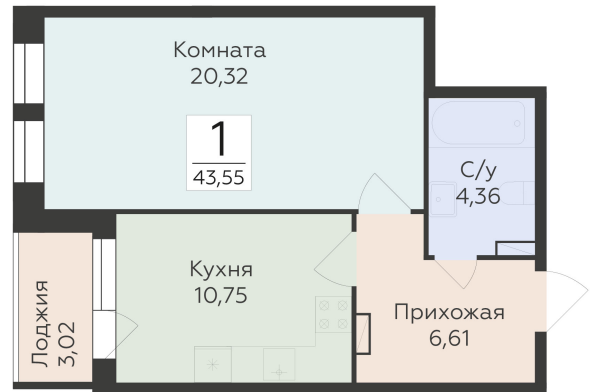

<https://rzv.ru/choice-flat/flat-6892302/>

г. Воронеж, г. Воронеж, ул. 45 стрелковой дивизии, зу259/27

№ квартиры: 1 306

Этаж: 5

Площадь: 43.55 кв. м.

**Стоимость м2: 118 900**

**Стоимость: 5 178 095**

Действительно на: 23.02.2025

## Расположение на этаже

## Расположение на генплане

Жилой комплекс Домино  
ул. 45 Стрелковой дивизии, 259/27

позиция 5  
2-й ЭТАЖИ

ДОМИНО  
ЖИЛОЙ КОМПЛЕКС

Квартиры

ул. 45 Стрелковой дивизии ↑

ул. 9 Января ↑

ул. Карла Маркса ↓