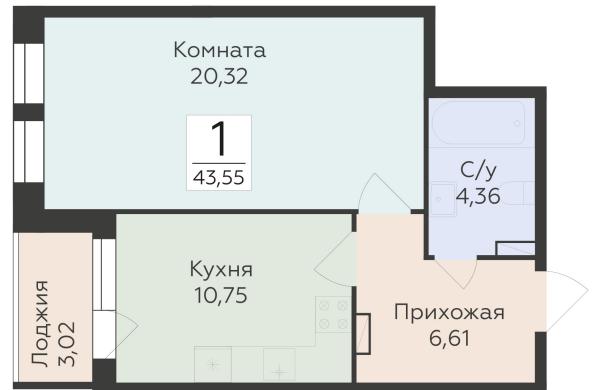

<https://rzv.ru/choice-flat/flat-6892302/>

г. Воронеж, г. Воронеж, ул. 45 стрелковой дивизии, зу259/27

№ квартиры: 1 306

Этаж: 5

Площадь: 43.55 кв. м.

Стоимость м2: 119 850

Стоимость: 5 219 468

Действительно на: 25.04.2025

Расположение на этаже

Расположение на генплане