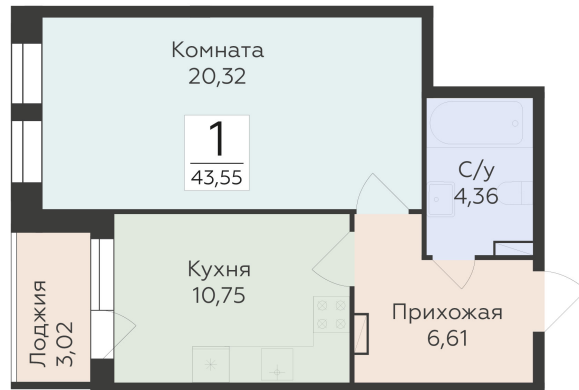

<https://rzv.ru/choice-flat/flat-6892304/>

г. Воронеж, Воронеж, ул. 45-й Стрелковой
Дивизии, 259/27

№ квартиры: 1 358

Этаж: 9

Площадь: 43.55 кв. м.

Стоимость м2: 128 350

Стоимость: 5 589 643

Действительно на: 28.04.2026

Расположение на этаже

Расположение на генплане