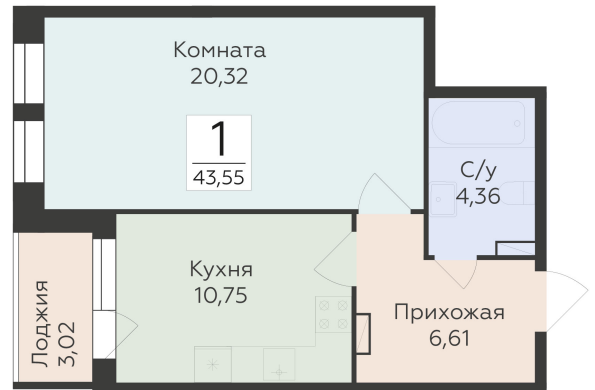

<https://rzv.ru/choice-flat/flat-6892304/>

г. Воронеж, г. Воронеж, ул. 45 стрелковой дивизии, зу259/27

№ квартиры: 1 358

Этаж: 9

Площадь: 43.55 кв. м.

Стоимость м2: 119 850

Стоимость: 5 219 468

Действительно на: 25.04.2025

Расположение на этаже

Расположение на генплане