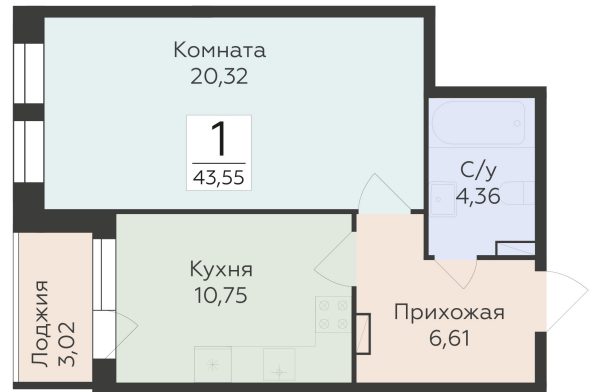

<https://rzv.ru/choice-flat/flat-6892304/>

г. Воронеж, г. Воронеж, ул. 45 стрелковой дивизии, зу259/27

№ квартиры: 1 358

Этаж: 9

Площадь: 43.55 кв. м.

Стоимость м2: 118 900

Стоимость: 5 178 095

Действительно на: 23.02.2025

Расположение на этаже

Расположение на генплане

Жилой комплекс Домино
ул. 45 Стрелковой дивизии, 259/27

позиция 5
2-й ЭТАЖИ

ДОМИНО
ЖИЛОЙ КОМПЛЕКС

Квартиры

ул. 45 Стрелковой дивизии ↑

ул. 9 Января ↑