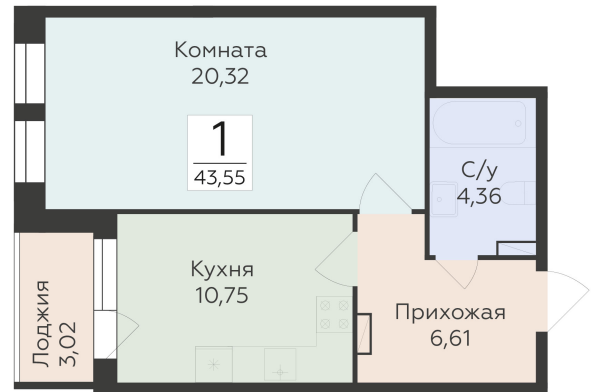

<https://rzv.ru/choice-flat/flat-6892305/>

г. Воронеж, Воронеж, ул. 45-й Стрелковой
Дивизии, 259/27

№ квартиры: 1 384

Этаж: 11

Площадь: 43.55 кв. м.

Стоимость м2: 128 350

Стоимость: 5 589 643

Действительно на: 28.04.2026

Расположение на этаже

Расположение на генплане