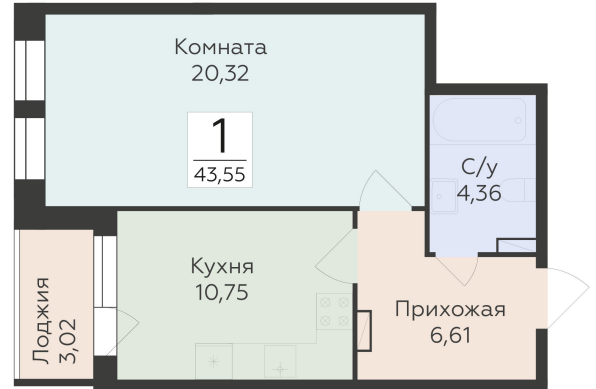

<https://rzv.ru/choice-flat/flat-6892305/>

г. Воронеж, Воронеж, ул. 45-й Стрелковой
Дивизии, 259/27

№ квартиры: 1 384

Этаж: 11

Площадь: 43.55 кв. м.

Стоимость м2: 133 350

Стоимость: 5 807 393

Действительно на: 27.06.2026

Расположение на этаже

Расположение на генплане