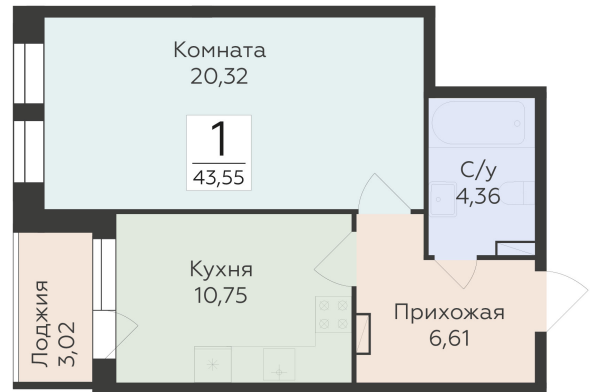

<https://rzv.ru/choice-flat/flat-6892306/>

г. Воронеж, г. Воронеж, ул. 45 стрелковой дивизии, зу259/27

№ квартиры: 1 410

Этаж: 13

Площадь: 43.55 кв. м.

Стоимость м2: 119 850

Стоимость: 5 219 468

Действительно на: 25.04.2025

Расположение на этаже

Расположение на генплане