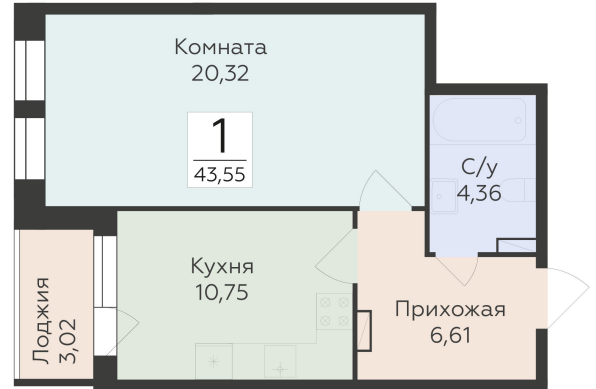

<https://rzv.ru/choice-flat/flat-6892306/>

г. Воронеж, Воронеж, ул. 45-й Стрелковой
Дивизии, 259/27

№ квартиры: 1 410

Этаж: 13

Площадь: 43.55 кв. м.

Стоимость м2: 133 350

Стоимость: 5 807 393

Действительно на: 27.06.2026

Расположение на этаже

Расположение на генплане