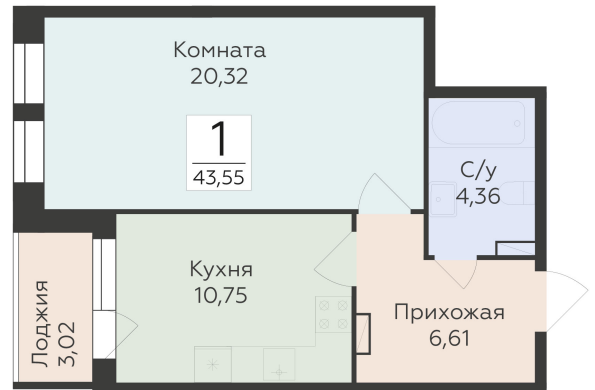

<https://rzv.ru/choice-flat/flat-6892306/>

г. Воронеж, г. Воронеж, ул. 45 стрелковой дивизии, зу259/27

№ квартиры: 1 410

Этаж: 13

Площадь: 43.55 кв. м.

Стоимость м2: 118 900

Стоимость: 5 178 095