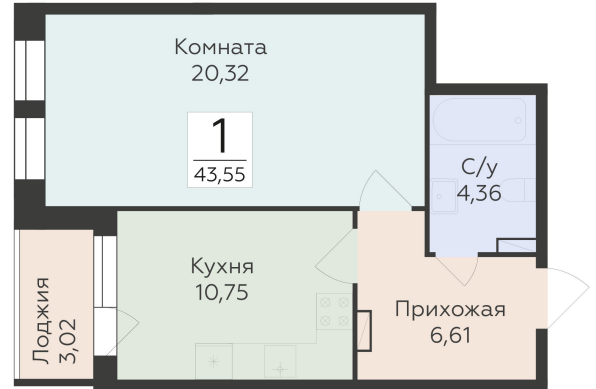

<https://rzv.ru/choice-flat/flat-6892306/>

г. Воронеж, Воронеж, ул. 45-й Стрелковой
Дивизии, 259/27

№ квартиры: 1 410

Этаж: 13

Площадь: 43.55 кв. м.

Стоимость м2: 128 350

Стоимость: 5 589 643

Действительно на: 28.04.2026

Расположение на этаже

Расположение на генплане