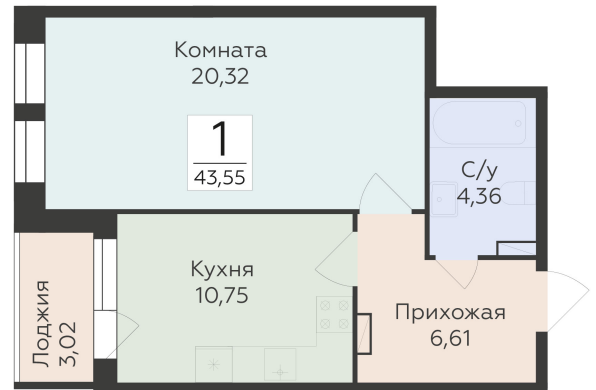

<https://rzv.ru/choice-flat/flat-6892307/>

г. Воронеж, г. Воронеж, ул. 45 стрелковой дивизии, зу259/27

№ квартиры: 1 423

Этаж: 14

Площадь: 43.55 кв. м.

Стоимость м2: 118 900

Стоимость: 5 178 095

Действительно на: 23.02.2025

Расположение на этаже

Расположение на генплане

Жилой комплекс Домино
ул. 45 Стрелковой дивизии, 259/27

позиция 5
2-й ЭТАЖИ

ДОМИНО
ЖИЛОЙ КОМПЛЕКС

Квартиры

ул. 45 Стрелковой дивизии ↑

ул. 9 Января ↑