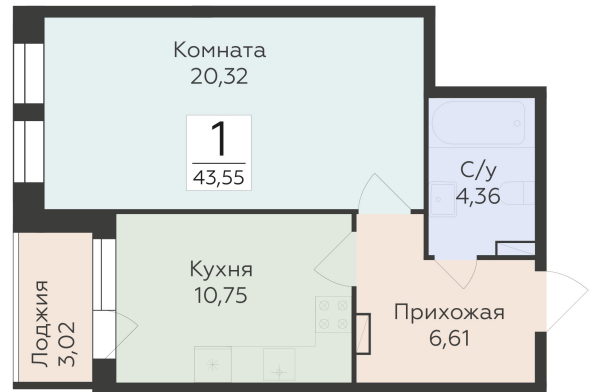

<https://rzv.ru/choice-flat/flat-6892307/>

г. Воронеж, Воронеж, ул. 45-й Стрелковой
Дивизии, 259/27

№ квартиры: 1 423

Этаж: 14

Площадь: 43.55 кв. м.

Стоимость м2: 128 350

Стоимость: 5 589 643

Действительно на: 28.04.2026

Расположение на этаже

Расположение на генплане