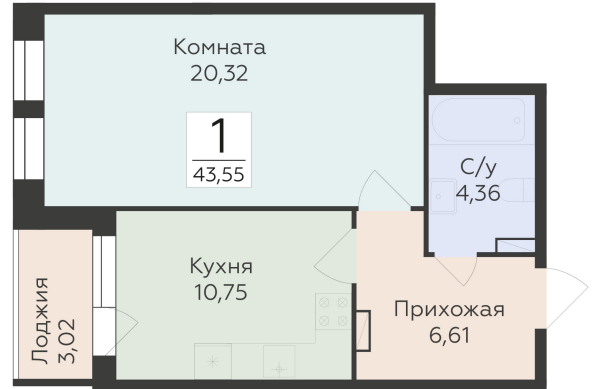

<https://rzv.ru/choice-flat/flat-6892307/>

г. Воронеж, Воронеж, ул. 45-й Стрелковой  
Дивизии, 259/27

№ квартиры: 1 423

Этаж: 14

Площадь: 43.55 кв. м.

**Стоимость м2: 133 350**

**Стоимость: 5 807 393**

Действительно на: 27.06.2026

## Расположение на этаже

## Расположение на генплане