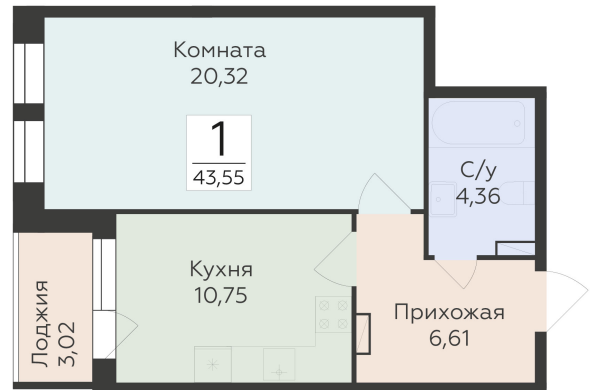

<https://rzv.ru/choice-flat/flat-6892307/>

г. Воронеж, г. Воронеж, ул. 45 стрелковой дивизии, зу259/27

№ квартиры: 1 423

Этаж: 14

Площадь: 43.55 кв. м.

Стоимость м2: 119 850

Стоимость: 5 219 468

Действительно на: 25.04.2025

Расположение на этаже

Расположение на генплане