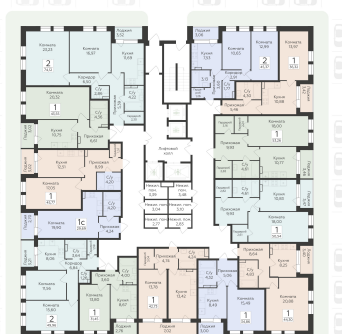

<https://rzv.ru/choice-flat/flat-6892313/>

г. Воронеж, г. Воронеж, ул. 45 стрелковой дивизии, зу259/27

№ квартиры: 1 351

Этаж: 9

Площадь: 44.3 кв. м.

Стоимость м2: 118 900

Стоимость: 5 267 270

Действительно на: 23.02.2025

Расположение на этаже

Расположение на генплане

Жилой комплекс Домино
ул. 45 Стрелковой дивизии, 259/27

позиция 5
2-й ЭТАЖИ

ДОМИНО
ЖИЛОЙ КОМПЛЕКС

Квартиры

ул. 45 Стрелковой дивизии ↑

ул. 9 Января ↑