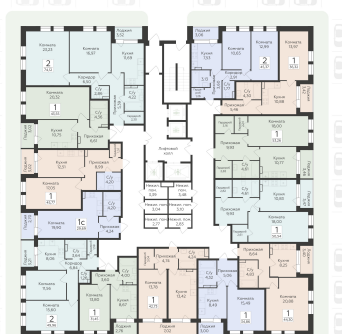

## Расположение на этаже

## Расположение на генплане

Жилой комплекс Домино  
ул. 45 Стрелковой дивизии, 259/27

позиция 5  
2-й ЭТАЖИ

ДОМИНО  
ЖИЛОЙ КОМПЛЕКС

Квартиры

ул. 45 Стрелковой дивизии ↑

ул. 9 Января ↑

ул. Космонавтов ↓