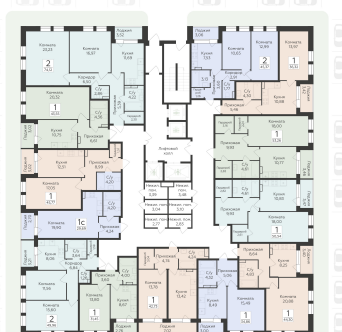

Расположение на этаже

Расположение на генплане

позиция 5
2-3 ЭТАЖИ

ДОМИНО
ЖИЛОЙ КОМПЛЕКС

Квартиры

ул. 45 Стрелковой дивизии ↑

ул. 9 Января ↑