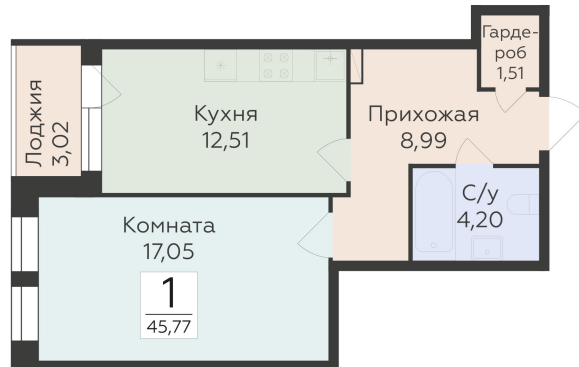

<https://rzv.ru/choice-flat/flat-6892318/>

г. Воронеж, г. Воронеж, ул. 45 стрелковой дивизии, зу259/27

№ квартиры: 1 279

Этаж: 3

Площадь: 45.77 кв. м.

Стоимость м2: 116 900

Стоимость: 5 350 513