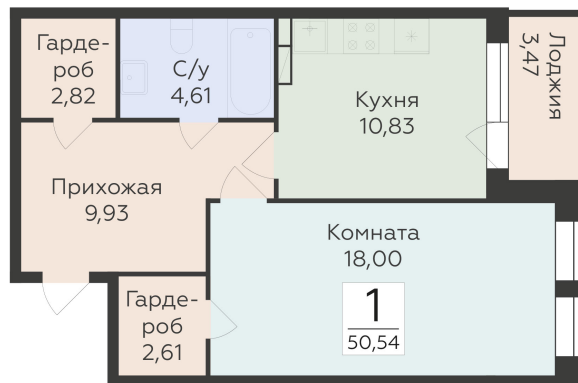

<https://rzv.ru/choice-flat/flat-6892326/>

г. Воронеж, г. Воронеж, ул. 45 стрелковой дивизии, зу259/27

№ квартиры: 1 259

Этаж: 2

Площадь: 50.54 кв. м.

Стоимость м2: 112 900

Стоимость: 5 705 966