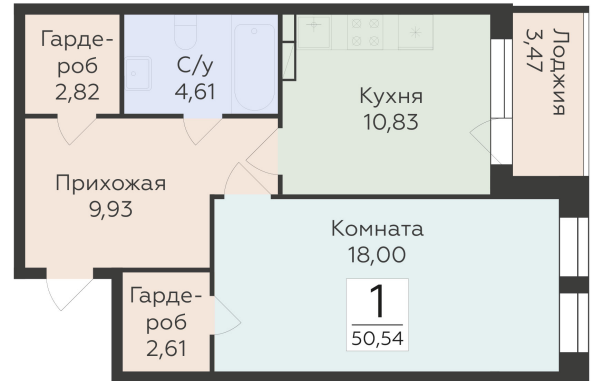

<https://rzv.ru/choice-flat/flat-6892326/>

г. Воронеж, Воронеж, ул. 45-й Стрелковой
Дивизии, 259/27

№ квартиры: 1 259

Этаж: 2

Площадь: 50.54 кв. м.

Стоимость м2: 123 400

Стоимость: 6 236 636

Действительно на: 28.04.2026

Расположение на этаже

Расположение на генплане