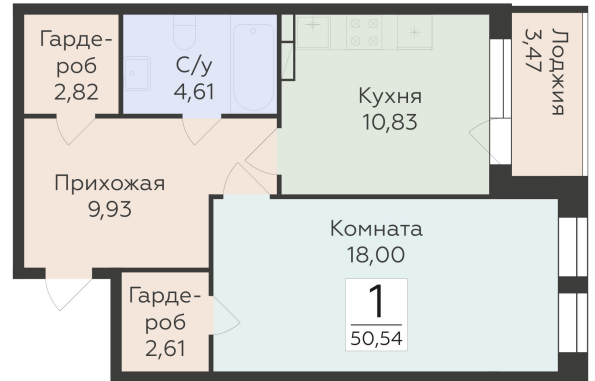

<https://rzv.ru/choice-flat/flat-6892327/>

г. Воронеж, г. Воронеж, ул. 45 стрелковой дивизии, зу259/27

№ квартиры: 1 272

Этаж: 3

Площадь: 50.54 кв. м.

**Стоимость м2: 112 900**

**Стоимость: 5 705 966**

Действительно на: 23.02.2025

## Расположение на этаже

## Расположение на генплане

Жилой комплекс Домино  
ул. 45 Стрелковой дивизии, 259/27

позиция 5  
2-й ЭТАЖИ

ДОМИНО  
ЖИЛОЙ КОМПЛЕКС

Квартиры

ул. 45 Стрелковой дивизии ↑

ул. 9 Января ↑

ул. Космонавтов ↓