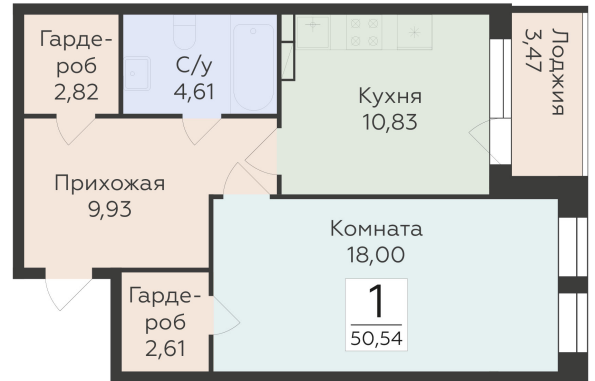

<https://rzv.ru/choice-flat/flat-6892328/>

г. Воронеж, г. Воронеж, ул. 45 стрелковой дивизии, зу259/27

№ квартиры: 1 285

Этаж: 4

Площадь: 50.54 кв. м.

Стоимость м2: 112 900

Стоимость: 5 705 966

Действительно на: 23.02.2025

Расположение на этаже

Расположение на генплане

Жилой комплекс Домино
ул. 45 Стрелковой дивизии, 259/27

позиция 5
2-й ЭТАЖИ

ДОМИНО
ЖИЛОЙ КОМПЛЕКС

Квартиры

ул. 45 Стрелковой дивизии ↑

ул. 9 Января ↑