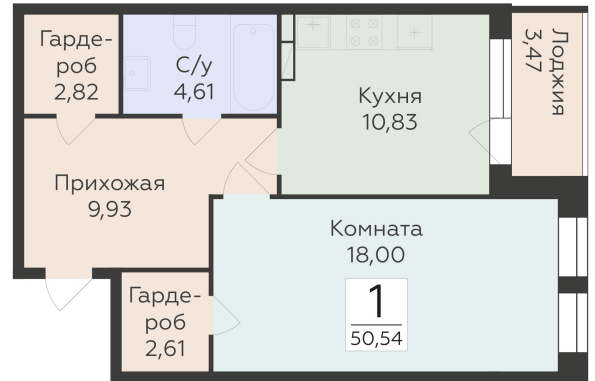

<https://rzv.ru/choice-flat/flat-6892329/>

г. Воронеж, г. Воронеж, ул. 45 стрелковой дивизии, зу259/27

№ квартиры: 1 298

Этаж: 5

Площадь: 50.54 кв. м.

**Стоимость м2: 112 900**

**Стоимость: 5 705 966**

Действительно на: 23.02.2025

## Расположение на этаже

## Расположение на генплане

Жилой комплекс Домино  
ул. 45 Стрелковой дивизии, 259/27

позиция 5  
2-й ЭТАЖИ

ДОМИНО  
ЖИЛОЙ КОМПЛЕКС

Квартиры

ул. 45 Стрелковой дивизии ↑

ул. 9 Января ↑

ул. Космонавтов ↑