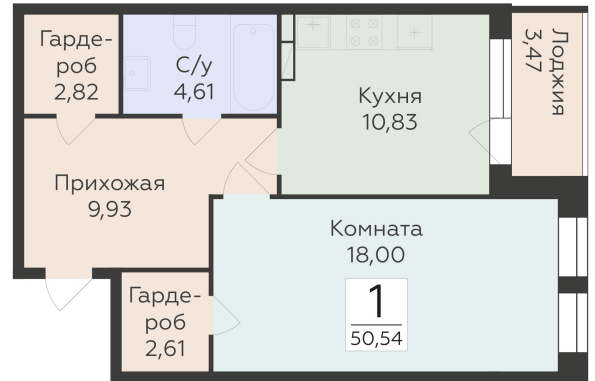

<https://rzv.ru/choice-flat/flat-6892330/>

г. Воронеж, г. Воронеж, ул. 45 стрелковой дивизии, зу259/27

№ квартиры: 1 324

Этаж: 7

Площадь: 50.54 кв. м.

**Стоимость м2: 112 900**

**Стоимость: 5 705 966**

Действительно на: 23.02.2025

## Расположение на этаже

## Расположение на генплане

Жилой комплекс Домино  
ул. 45 Стрелковой дивизии, 259/27

позиция 5  
2-й ЭТАЖИ

ДОМИНО  
ЖИЛОЙ КОМПЛЕКС

Квартиры

ул. 45 Стрелковой дивизии ↑

ул. Копылова ↓