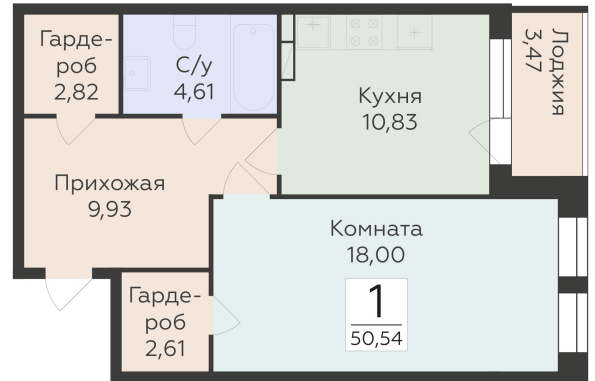

<https://rzv.ru/choice-flat/flat-6892331/>

г. Воронеж, г. Воронеж, ул. 45 стрелковой дивизии, зу259/27

№ квартиры: 1 350

Этаж: 9

Площадь: 50.54 кв. м.

**Стоимость м2: 112 900**

**Стоимость: 5 705 966**

Действительно на: 23.02.2025

## Расположение на этаже

## Расположение на генплане

Жилой комплекс Домино  
ул. 45 Стрелковой дивизии, 259/27

позиция 5  
2-й ЭТАЖИ

ДОМИНО  
ЖИЛОЙ КОМПЛЕКС

Квартиры

ул. 45 Стрелковой дивизии ↑

ул. 9 Января ↑

ул. Космонавтов ↑