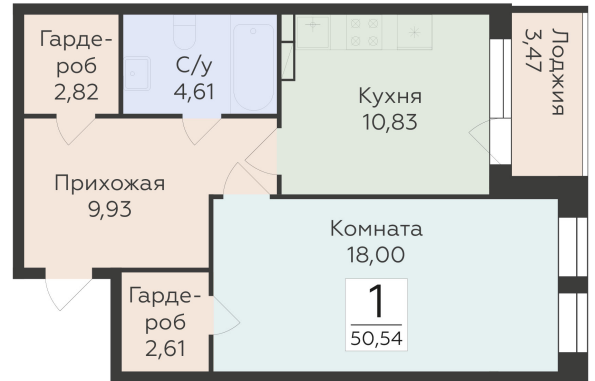

<https://rzv.ru/choice-flat/flat-6892332/>

г. Воронеж, г. Воронеж, ул. 45 стрелковой дивизии, зу259/27

№ квартиры: 1 376

Этаж: 11

Площадь: 50.54 кв. м.

**Стоимость м2: 112 900**

**Стоимость: 5 705 966**

Действительно на: 23.02.2025

## Расположение на этаже

## Расположение на генплане

Жилой комплекс Домино  
ул. 45 Стрелковой дивизии, 259/27

позиция 5  
2-й ЭТАЖИ

ДОМИНО  
ЖИЛОЙ КОМПЛЕКС

Квартиры

ул. 45 Стрелковой дивизии ↑

ул. 9 Января ↑

ул. Космонавтов ↑