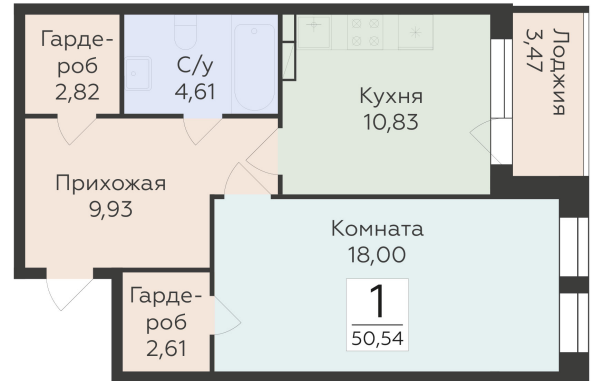

<https://rzv.ru/choice-flat/flat-6892332/>

г. Воронеж, Воронеж, ул. 45-й Стрелковой  
Дивизии, 259/27

№ квартиры: 1 376

Этаж: 11

Площадь: 50.54 кв. м.

**Стоимость м2: 123 400**

**Стоимость: 6 236 636**

Действительно на: 28.04.2026

## Расположение на этаже

## Расположение на генплане