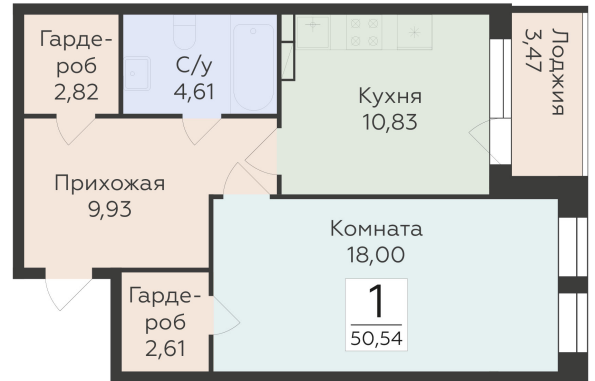

<https://rzv.ru/choice-flat/flat-6892333/>

г. Воронеж, г. Воронеж, ул. 45 стрелковой дивизии, зу259/27

№ квартиры: 1 402

Этаж: 13

Площадь: 50.54 кв. м.

Стоимость м2: 112 900

Стоимость: 5 705 966

Действительно на: 23.02.2025

Расположение на этаже

Расположение на генплане

Жилой комплекс Домино
ул. 45 Стрелковой дивизии, 259/27

позиция 5
2-й ЭТАЖИ

ДОМИНО
ЖИЛОЙ КОМПЛЕКС

Квартиры

ул. 45 Стрелковой дивизии ↑

ул. 9 Января ↑