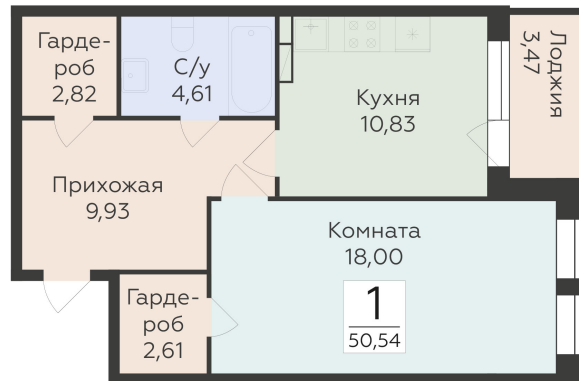

<https://rzv.ru/choice-flat/flat-6892334/>

г. Воронеж, Воронеж, ул. 45-й Стрелковой
Дивизии, 259/27

№ квартиры: 1 415

Этаж: 14

Площадь: 50.54 кв. м.

Стоимость м2: 123 400

Стоимость: 6 236 636

Действительно на: 28.04.2026

Расположение на этаже

Расположение на генплане