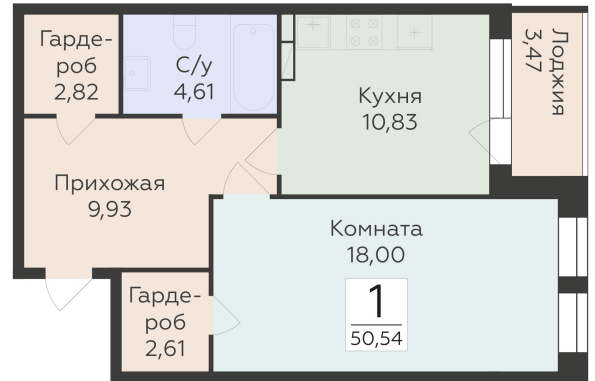

<https://rzv.ru/choice-flat/flat-6892334/>

г. Воронеж, г. Воронеж, ул. 45 стрелковой дивизии, зу259/27

№ квартиры: 1 415

Этаж: 14

Площадь: 50.54 кв. м.

Стоимость м2: 112 900

Стоимость: 5 705 966

Действительно на: 23.02.2025

Расположение на этаже

Расположение на генплане

Жилой комплекс Домино
ул. 45 Стрелковой дивизии, 259/27

позиция 5
2-й ЭТАЖИ

ДОМИНО
ЖИЛОЙ КОМПЛЕКС

Квартиры

ул. 45 Стрелковой дивизии ↑