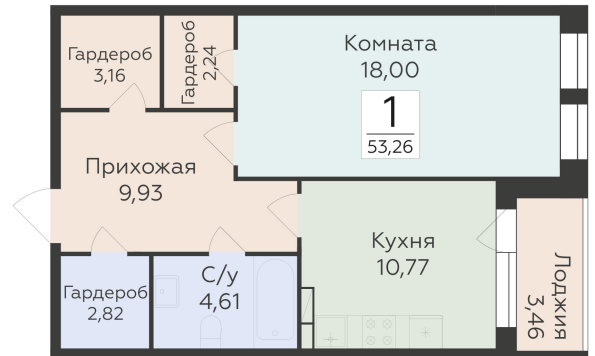

<https://rzv.ru/choice-flat/flat-6892335/>

г. Воронеж, Воронеж, ул. 45-й Стрелковой
Дивизии, 259/27

№ квартиры: 1 258

Этаж: 2

Площадь: 53.26 кв. м.

Стоимость м2: 128 400

Стоимость: 6 838 584

Действительно на: 26.06.2026

Расположение на этаже

Расположение на генплане