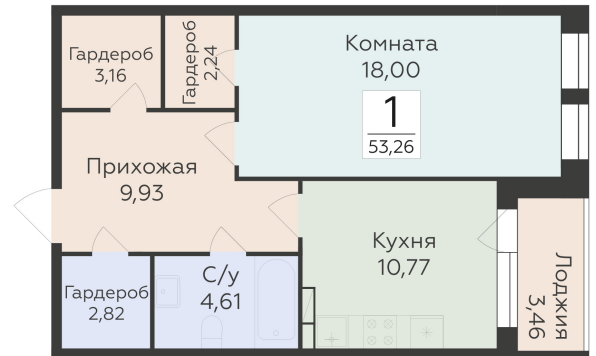

<https://rzv.ru/choice-flat/flat-6892335/>

г. Воронеж, г. Воронеж, ул. 45 стрелковой дивизии, зу259/27

№ квартиры: 1 258

Этаж: 2

Площадь: 53.26 кв. м.

Стоимость м2: 112 900

Стоимость: 6 013 054