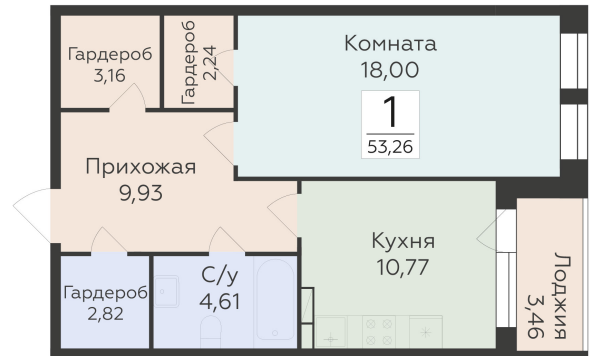

<https://rzv.ru/choice-flat/flat-6892335/>

г. Воронеж, г. Воронеж, ул. 45 стрелковой дивизии, зу259/27

№ квартиры: 1 258

Этаж: 2

Площадь: 53.26 кв. м.

Стоимость м2: 114 900

Стоимость: 6 119 574

Действительно на: 25.04.2025

Расположение на этаже

Расположение на генплане