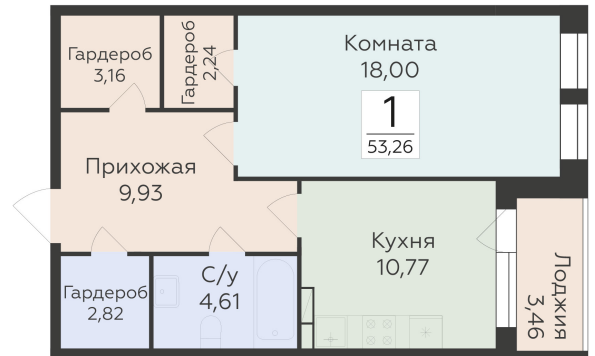

<https://rzv.ru/choice-flat/flat-6892335/>

г. Воронеж, Воронеж, ул. 45-й Стрелковой
Дивизии, 259/27

№ квартиры: 1 258

Этаж: 2

Площадь: 53.26 кв. м.

Стоимость м2: 123 400

Стоимость: 6 572 284

Действительно на: 28.04.2026

Расположение на этаже

Расположение на генплане