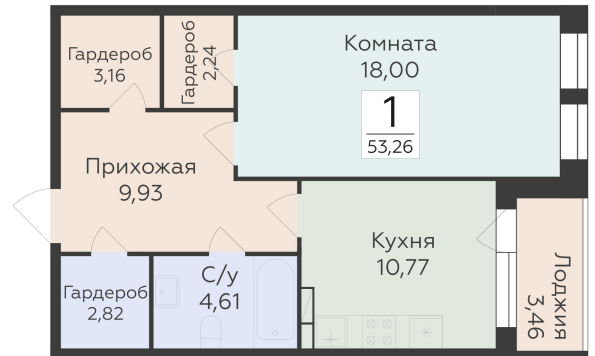

<https://rzv.ru/choice-flat/flat-6892336/>

г. Воронеж, г. Воронеж, ул. 45 стрелковой дивизии, зу259/27

№ квартиры: 1 271

Этаж: 3

Площадь: 53.26 кв. м.

**Стоимость м2: 112 900**

**Стоимость: 6 013 054**

Действительно на: 23.02.2025

## Расположение на этаже

## Расположение на генплане

Жилой комплекс Домино  
ул. 45 Стрелковой дивизии, 259/27

позиция 5  
2-й ЭТАЖИ

ДОМИНО  
ЖИЛОЙ КОМПЛЕКС

Квартиры

ул. 45 Стрелковой дивизии ↑

↑ ул. Копейникова ↓