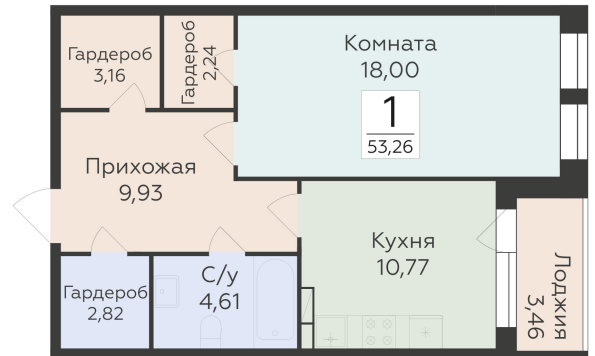

<https://rzv.ru/choice-flat/flat-6892337/>

г. Воронеж, Воронеж, ул. 45-й Стрелковой  
Дивизии, 259/27

№ квартиры: 1 284

Этаж: 4

Площадь: 53.26 кв. м.

**Стоимость м2: 128 400**

**Стоимость: 6 838 584**

Действительно на: 26.06.2026

## Расположение на этаже

## Расположение на генплане