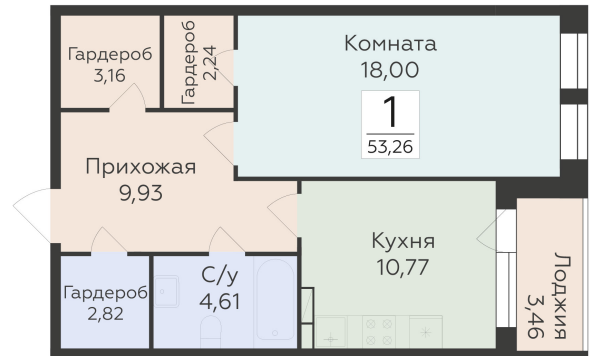

<https://rzv.ru/choice-flat/flat-6892337/>

г. Воронеж, г. Воронеж, ул. 45 стрелковой дивизии, зу259/27

№ квартиры: 1 284

Этаж: 4

Площадь: 53.26 кв. м.

Стоимость м2: 112 900

Стоимость: 6 013 054

Действительно на: 23.02.2025

Расположение на этаже

Расположение на генплане

Жилой комплекс Домино
ул. 45 Стрелковой дивизии, 259/27

позиция 5
2-й ЭТАЖИ

ДОМИНО
ЖИЛОЙ КОМПЛЕКС

Квартиры

ул. 45 Стрелковой дивизии

ул. 9 Января