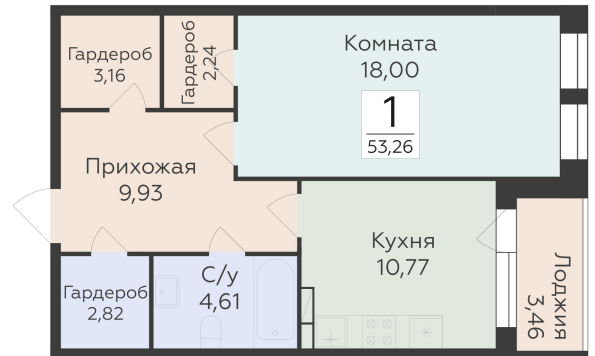

<https://rzv.ru/choice-flat/flat-6892338/>

г. Воронеж, г. Воронеж, ул. 45 стрелковой дивизии, зу259/27

№ квартиры: 1 297

Этаж: 5

Площадь: 53.26 кв. м.

Стоимость м2: 112 900

Стоимость: 6 013 054

Действительно на: 23.02.2025

Расположение на этаже

Расположение на генплане

Жилой комплекс Домино
ул. 45 Стрелковой дивизии, 259/27

позиция 5
2-й ЭТАЖИ

ДОМИНО
ЖИЛОЙ КОМПЛЕКС

Квартиры

ул. 45 Стрелковой дивизии ↑

ул. Копыловская ↓