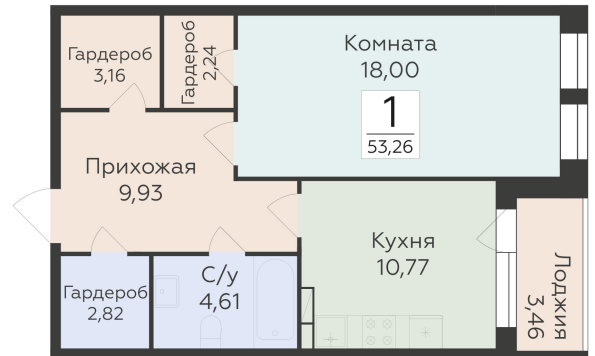

<https://rzv.ru/choice-flat/flat-6892339/>

г. Воронеж, Воронеж, ул. 45-й Стрелковой  
Дивизии, 259/27

№ квартиры: 1 323

Этаж: 7

Площадь: 53.26 кв. м.

**Стоимость м2: 128 400**

**Стоимость: 6 838 584**

Действительно на: 26.06.2026

## Расположение на этаже

## Расположение на генплане