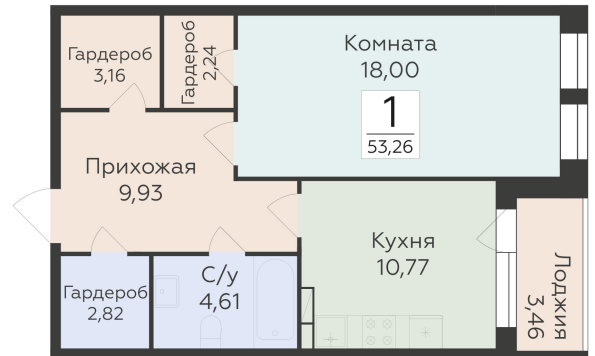

<https://rzv.ru/choice-flat/flat-6892339/>

г. Воронеж, Воронеж, ул. 45-й Стрелковой  
Дивизии, 259/27

№ квартиры: 1 323

Этаж: 7

Площадь: 53.26 кв. м.

**Стоимость м2: 123 400**

**Стоимость: 6 572 284**

Действительно на: 28.04.2026

## Расположение на этаже

## Расположение на генплане