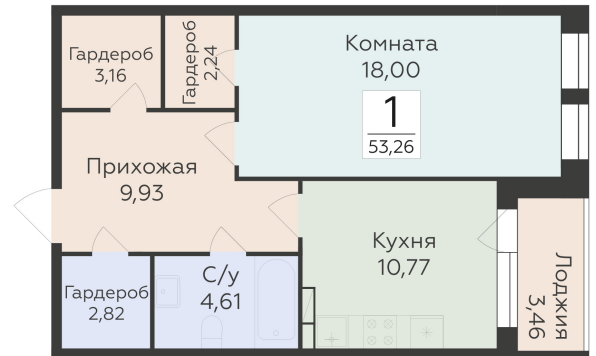

<https://rzv.ru/choice-flat/flat-6892339/>

г. Воронеж, г. Воронеж, ул. 45 стрелковой дивизии, зу259/27

№ квартиры: 1 323

Этаж: 7

Площадь: 53.26 кв. м.

Стоимость м2: 112 900

Стоимость: 6 013 054