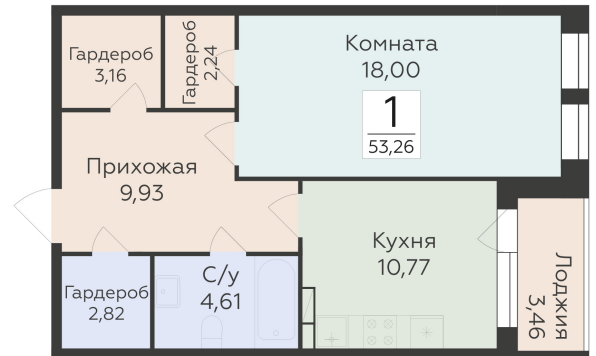

<https://rzv.ru/choice-flat/flat-6892340/>

г. Воронеж, г. Воронеж, ул. 45 стрелковой дивизии, зу259/27

№ квартиры: 1 349

Этаж: 9

Площадь: 53.26 кв. м.

Стоимость м2: 112 900

Стоимость: 6 013 054

Действительно на: 23.02.2025

Расположение на этаже

Расположение на генплане

Жилой комплекс Домино
ул. 45 Стрелковой дивизии, 259/27

позиция 5
2-й ЭТАЖИ

ДОМИНО
ЖИЛОЙ КОМПЛЕКС

Квартиры

ул. 45 Стрелковой дивизии ↑

ул. 9 Января ↑