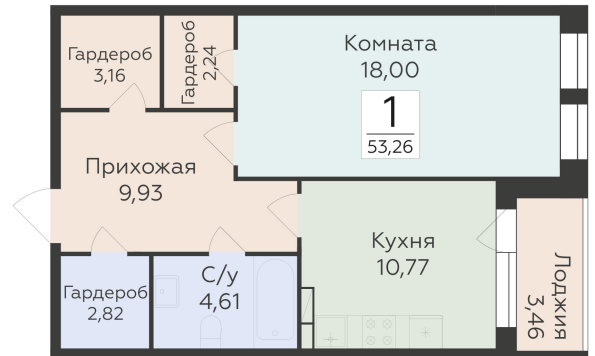

<https://rzv.ru/choice-flat/flat-6892340/>

г. Воронеж, Воронеж, ул. 45-й Стрелковой  
Дивизии, 259/27

№ квартиры: 1 349

Этаж: 9

Площадь: 53.26 кв. м.

**Стоимость м2: 123 400**

**Стоимость: 6 572 284**

Действительно на: 28.04.2026

## Расположение на этаже

## Расположение на генплане