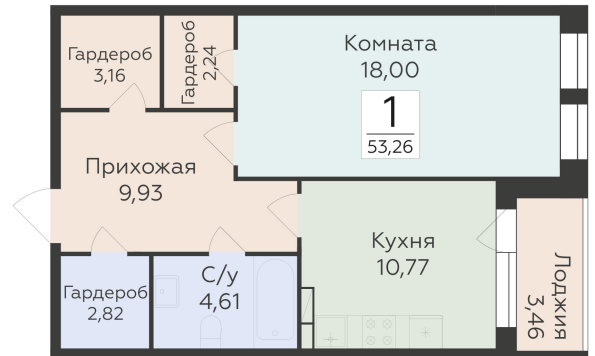

<https://rzv.ru/choice-flat/flat-6892340/>

г. Воронеж, Воронеж, ул. 45-й Стрелковой  
Дивизии, 259/27

№ квартиры: 1 349

Этаж: 9

Площадь: 53.26 кв. м.

**Стоимость м2: 128 400**

**Стоимость: 6 838 584**

Действительно на: 26.06.2026

## Расположение на этаже

## Расположение на генплане