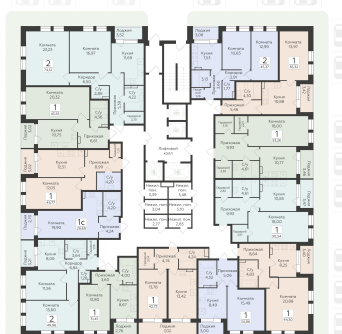

<https://rzv.ru/choice-flat/flat-6892340/>

г. Воронеж, г. Воронеж, ул. 45 стрелковой дивизии, зу259/27

№ квартиры: 1 349

Этаж: 9

Площадь: 53.26 кв. м.

Стоимость м2: 112 900

Стоимость: 6 013 054

Действительно на: 23.02.2025

Расположение на этаже

Расположение на генплане

Жилой комплекс Домино
ул. 45 Стрелковой дивизии, 259/27

позиция 5
2-й ЭТАЖИ

ДОМИНО
ЖИЛОЙ КОМПЛЕКС

Квартиры

ул. 45 Стрелковой дивизии ↑

ул. 9 Января ↑