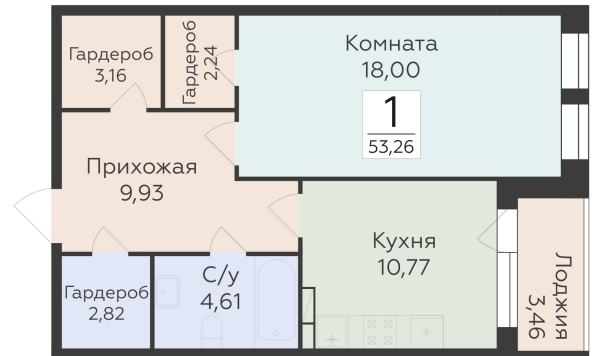

<https://rzv.ru/choice-flat/flat-6892341/>

г. Воронеж, г. Воронеж, ул. 45 стрелковой дивизии, зу259/27

№ квартиры: 1 375

Этаж: 11

Площадь: 53.26 кв. м.

**Стоимость м2: 114 900**

**Стоимость: 6 119 574**

Действительно на: 25.04.2025

## Расположение на этаже

## Расположение на генплане