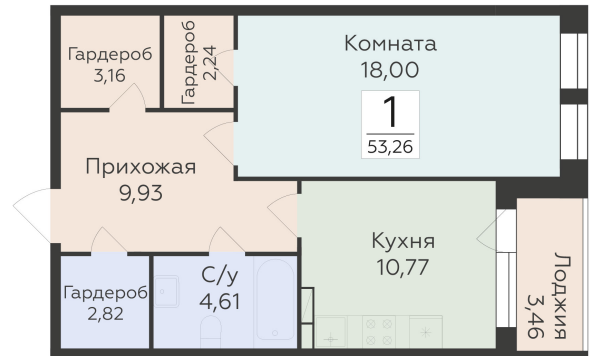

<https://rzv.ru/choice-flat/flat-6892341/>

г. Воронеж, г. Воронеж, ул. 45 стрелковой дивизии, зу259/27

№ квартиры: 1 375

Этаж: 11

Площадь: 53.26 кв. м.

Стоимость м2: 112 900

Стоимость: 6 013 054