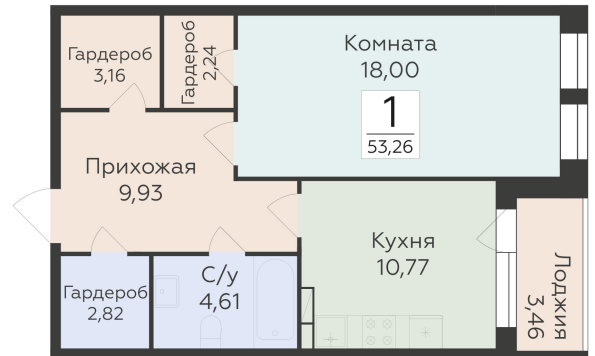

<https://rzv.ru/choice-flat/flat-6892342/>

г. Воронеж, Воронеж, ул. 45-й Стрелковой
Дивизии, 259/27

№ квартиры: 1 414

Этаж: 14

Площадь: 53.26 кв. м.

Стоимость м2: 123 400

Стоимость: 6 572 284

Действительно на: 28.04.2026

Расположение на этаже

Расположение на генплане