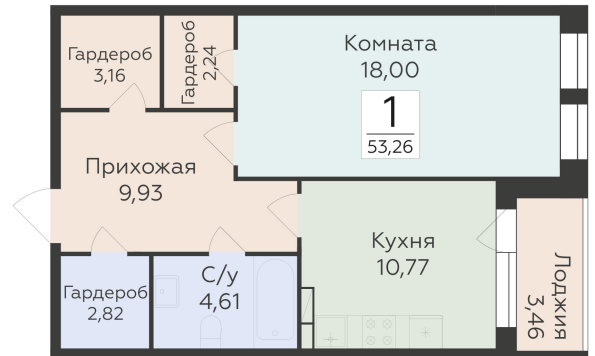

<https://rzv.ru/choice-flat/flat-6892342/>

г. Воронеж, Воронеж, ул. 45-й Стрелковой
Дивизии, 259/27

№ квартиры: 1 414

Этаж: 14

Площадь: 53.26 кв. м.

Стоимость м2: 128 400

Стоимость: 6 838 584

Действительно на: 26.06.2026

Расположение на этаже

Расположение на генплане