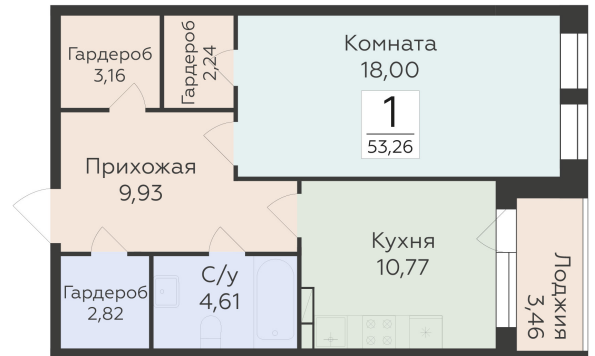

<https://rzv.ru/choice-flat/flat-6892342/>

г. Воронеж, г. Воронеж, ул. 45 стрелковой дивизии, зу259/27

№ квартиры: 1 414

Этаж: 14

Площадь: 53.26 кв. м.

Стоимость м2: 112 900

Стоимость: 6 013 054