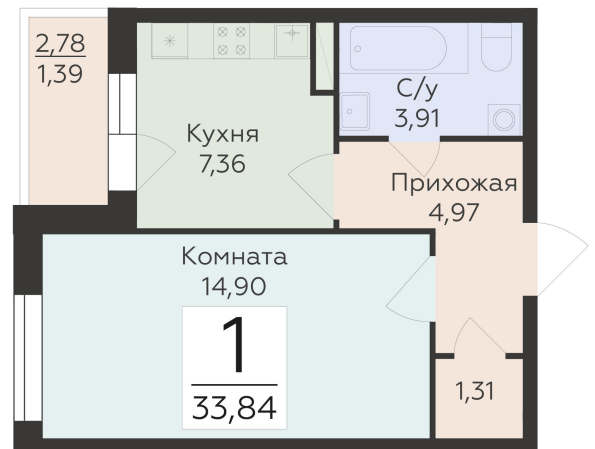

<https://rzv.ru/choice-flat/flat-6892343/>

г. Воронеж, г. Воронеж, ул. 45 стрелковой дивизии, зу259/27

№ квартиры: 900

Этаж: 2

Площадь: 33.84 кв. м.

Стоимость м2: 120 200

Стоимость: 4 067 568

Действительно на: 23.02.2025

Расположение на этаже

Расположение на генплане