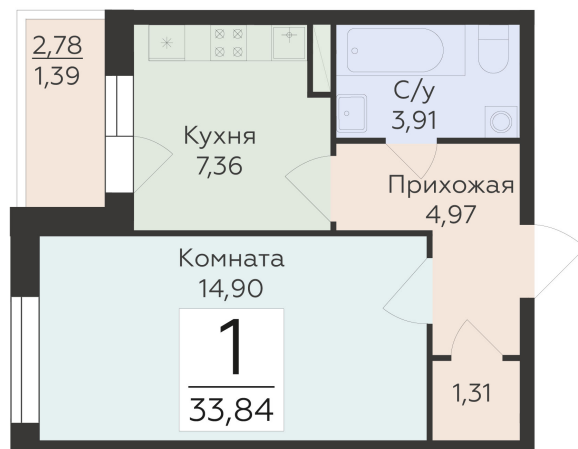

<https://rzv.ru/choice-flat/flat-6892344/>

г. Воронеж, г. Воронеж, ул. 45 стрелковой дивизии, зу259/27

№ квартиры: 912

Этаж: 3

Площадь: 33.84 кв. м.

Стоимость м2: 120 200

Стоимость: 4 067 568