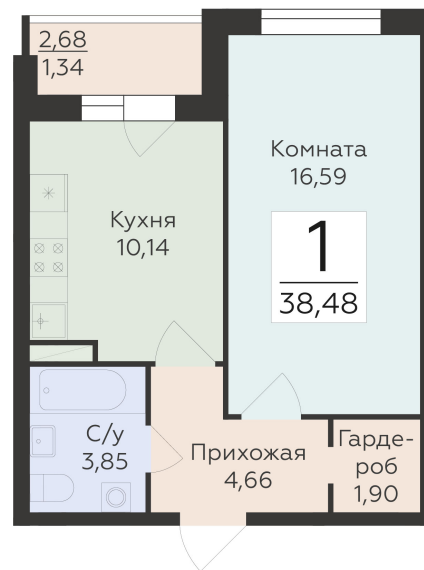

<https://rzv.ru/choice-flat/flat-6892352/>

г. Воронеж, г. Воронеж, ул. 45 стрелковой дивизии, зу259/27

№ квартиры: 950

Этаж: 7

Площадь: 38.48 кв. м.

Стоимость м2: 119 800

Стоимость: 4 609 904

Действительно на: 23.02.2025

Расположение на этаже

Расположение на генплане

Жилой комплекс Домино
ул. 45 Стрелковой дивизии, 259/27

позиция 4 / секция 1
2-10 ЭТАЖИ

ДОМИНО
ЖИЛОЙ КОМПЛЕКС